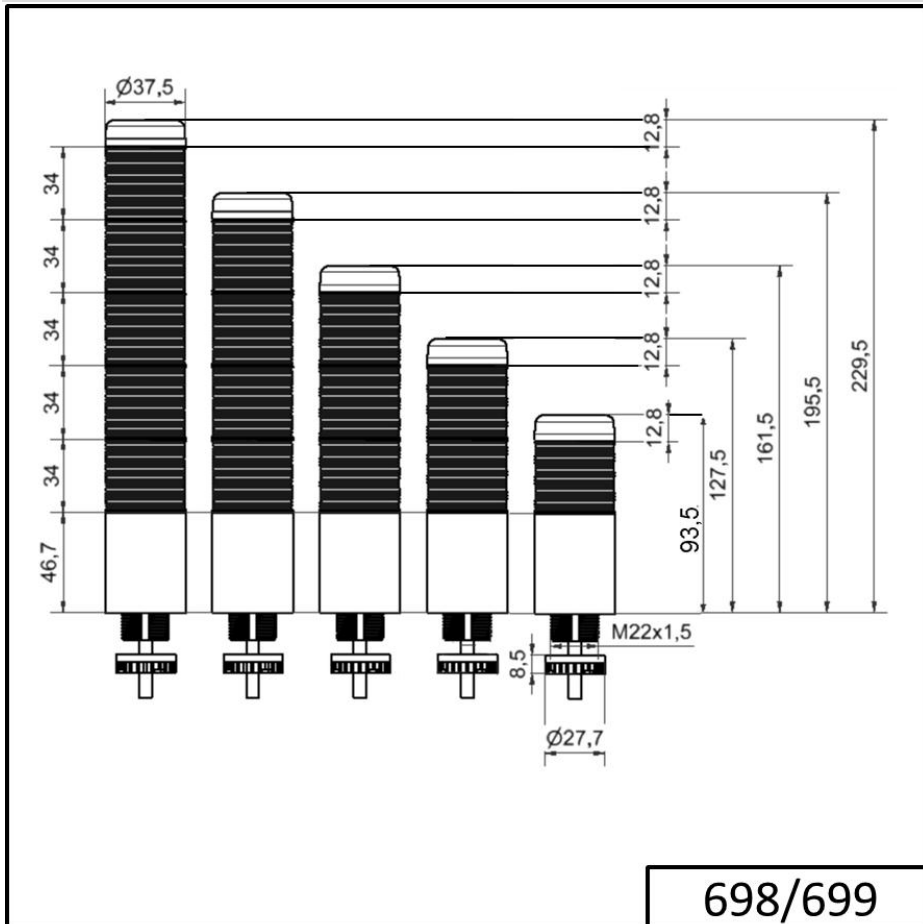

Colonnes lumineuses monobloc / KOMPAKT 37
K37 fiche EM pulsé 24VAC/DC YE/RD

DESSIN

! Pour plus d'informations sur l'installation et le montage, reportez-vous au guide d'utilisation approprié sur www.werma.com. Cette copie imprimée est pour information seulement et est sujette à modification.