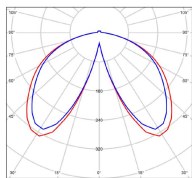

## Données techniques

Tension nominale	230V AC
Plage de tension d'entrée	100 - 240 V AC
Driver output	-
Alimentation output	-
Classe	1
IP	44
IK	-
Diffuseur	PMMA opale
Paralume	-
Source	Module LED intégré
Température de couleur réelle	3000°K warm white
Flux total sortant	3681 lm
Consommation totale	35 W
Classe énergétique	E (Source LED)
Efficacité lumineuse	105
IRC	>80
SDCM	-
Espacement conseillé	20 m
(PMR Emoy - 20 lux)	
Hauteur de placement	2,5 m
Largeur du placement	2,5 m
Optique	-
Dimmable	Non
Ta	-
Durée de vie LED	50000 h (L90/B50)
Plage de température ambiante	-10 ~50°C
UGR	-
ULR	-
Groupe de risque photobiologique	IEC/EN 62471
Distorsion harmonique THDI	-
Fixation	Oui
Détection	Non
Avec prise IP55	Non