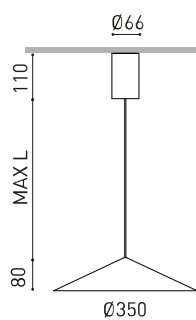

DIMENSIONS

ACCESSOIRES

CORD ACCESSORY

Nom	DUNE 35 BASE 2M 3000K WT
Référence	A4821011WT
Couleur	Blanc Texturé - Autres couleurs, veuillez consulter
RAL	9016
Catégorie	SUSPENSION

Type	LED
Flux lumineux brut	600 lm
Température de couleur	3000 K - Autres K, veuillez consulter
Stabilité chromatique	MacAdam Step 2
Indice de reproduction chromatique	CRI > 90
Puissance	4 W
Courant	120 mA
Efficacité	150 lm/W
Durée de vie de la LED	L80B10 > 60.000h

Étanchéité	IP20
Contrôle sans fil	Veuillez consulter
Longueur du tendeur	Max. 2 m
Tendeur à réglage rapide	Non
Poids	1025 g
Poids avec emballage	1471 g
Dimensions de l'emballage	622 x 584 x 135 mm
Unités par emballage	1
Matériaux	Aluminium / Polycarbonate

DIAGRAMME POLAIRE

DIAGRAMME CONIQUE

Distance [m]	Cone Diameter [m]	Illuminance [lx]
1.0	4.47	E(0°) 152
	4.49	E(C90) 65.9° 5
		E(C0) 66.0° 5
2.0	8.94	E(0°) 38
	8.98	E(C90) 65.9° 1
		E(C0) 66.0° 1
3.0	13.41	E(0°) 17
	13.48	E(C90) 65.9° 1
		E(C0) 66.0° 1
4.0	17.88	E(0°) 9
	17.97	E(C90) 65.9° 0
		E(C0) 66.0° 0
5.0	22.36	E(0°) 6
	22.46	E(C90) 65.9° 0
		E(C0) 66.0° 0

Distance [m] Cone Diameter [m] Illuminance [lx]

— C0 - C180 (Half-value Angle: 132.0°)

— C90 - C270 (Half-value Angle: 131.8°)

	PRODUCT
Model	Cord Accessory
Reference	0223-00-00 N
Colour	N ■ RAL9005
Category	Accessories