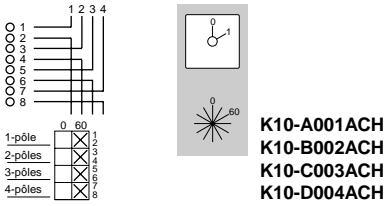

**Cam selector / Commutateur à cames
Nockenschalter / Conmutador de levas
Commutatore a camme / Comutador de cames**

Switches / Interrupteurs / Schalter /
Interruttori / Interruttori