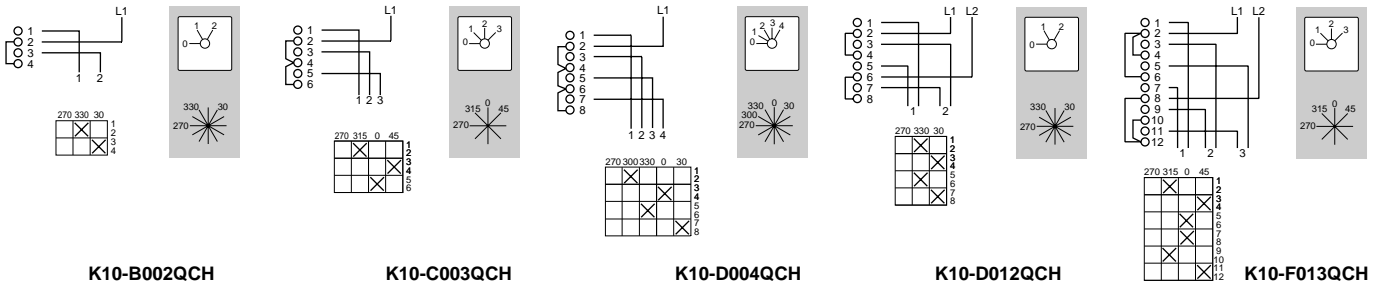

Single hole mounting / Perçage fixation / Einlochbefestigung /  
 Montaje en perforación única / Montaggio in singolo / Montagem simples

**Cam selector / Commutateur à cames  
Nockenschalter / Conmutador de levas  
Commutatore a camme / Comutador de cames**

Switches / Interrupteurs / Schalter /  
Interruttori / Interruttori

Single-pole stepped selectors with zero position /  
Sélecteurs à gradins unipolaires avec position zéro /  
Einpole Stufenwähler mit Nullposition /  
Selectores graduales unipolares con posición cero /  
Selettori a gradini unipolari con posizione zero /  
Selectores de degraus unipolares con posição zero

Two-pole stepped selectors with zero position /  
Sélecteurs à gradins bipolaires avec position zéro /  
Zweipolige Stufenwähler mit Nullposition /  
Selectores graduales bipolares con posición cero /  
Selettori a gradini bipolari con posizione zero /  
Selectores de degraus bipolares con posição zero