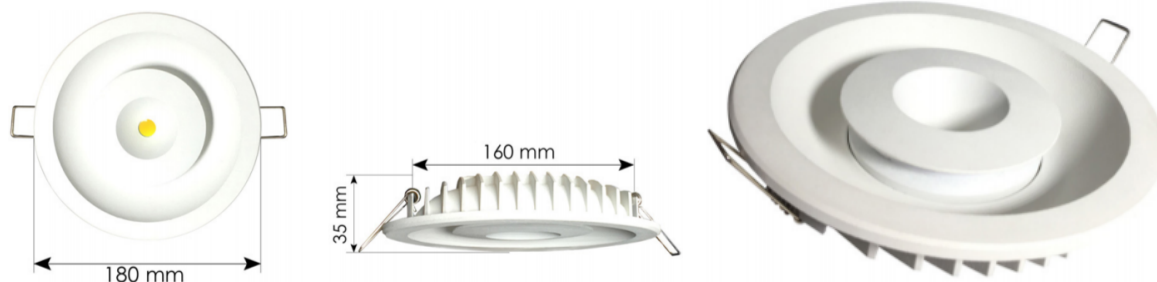

## BF-SDL15+12W

Gamme Ambiance Line

*Slim Downlight design*

Retrouvez l'ensemble de nos fiches produits sur [www.bf-light.com](http://www.bf-light.com)

### Caractéristiques techniques

- Design et finition
  - Matériaux : Aluminium
  - Couleur : Blanc mat
- Spécificités techniques
  - Température couleur principale : 4000°K
  - Température couleur balisage : 3000°K
  - Faisceau : 120°
  - Flux lumineux total : 1740 lm
  - Flux lumineux principale : 960 lm
  - Flux lumineux balisage : 770 lm
  - Puissance : 27W
  - Indice de protection : IP20
  - Dimmable : non
  - Durée de vie : 50 000 heures
  - Alimentation : incluse
  - Classement énergétique : A++
- Dimensions et poids du produit
  - Voir schéma au-dessus
  - Poids : 460 g
- Divers
  - Garantie 3 ans
  - Différent mode (interrupteur) :
    - 1<sup>er</sup> impulsion → balisage seul
    - 2<sup>eme</sup> impulsion → éclairage principal
    - 3<sup>eme</sup> impulsion → éclairage + balisage