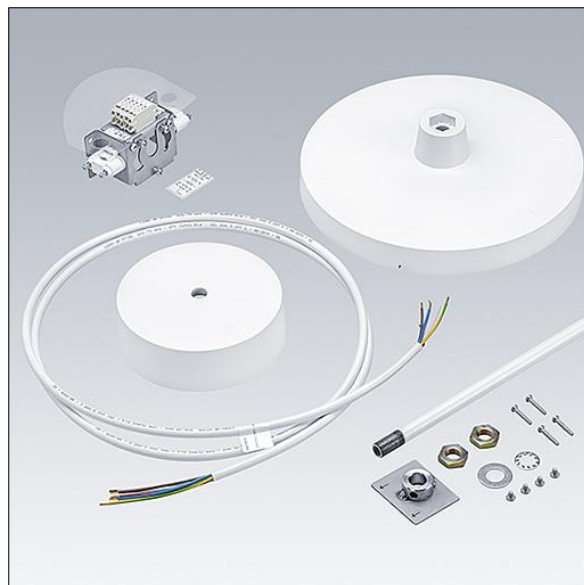

## Novaline Style

96635683 NOVS S SUSP SET AP2 WH

THORN

### Novaline Style

Suspension sur tige pour la gamme de produits NOVALINE Style. Accessoire pour taille S, consistant en un mât blanc de 1800 mm de long, borne de raccordement, plaque de retenue avec couvercle blanc, rosace de plafond en plastique blanc et câble d'alimentation.