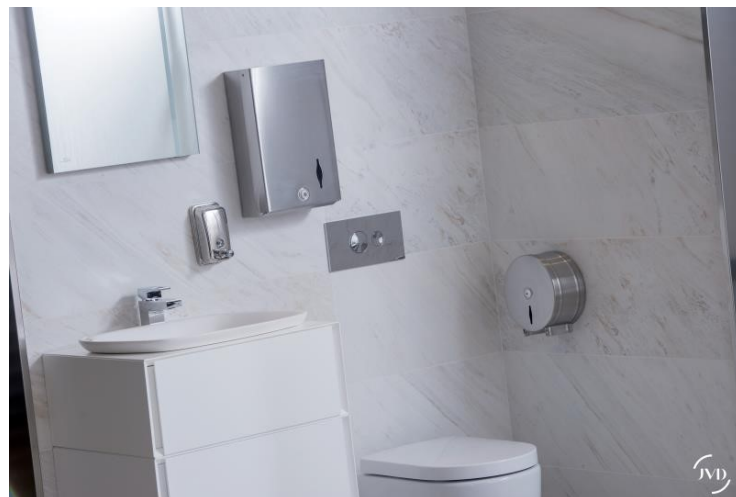

899440

***DISTRIB. P.H. JUMBO 400  
métal blanc***

**LES + PRODUITS**

- Capot et châssis anti-vandalisme en acier
- Facile à recharger, à nettoyer et à entretenir
- Fenêtre de visualisation du niveau des consommables
- Fermeture sécurisée avec clé

DISTRIBUTEUR Papier Hygiénique JUMBO pour bobine de 400m métal blanc. Mandrin en métal et fenêtre de visualisation du niveau du papier.

#### CARACTÉRISTIQUES

Matériau	Acier
Couleur	Blanc
Diamètre du mandrin (mm)	60mm
Anti-vandalisme	Oui
Fermeture à clé	Oui
Type de papier compatible	400m Toilet Roll