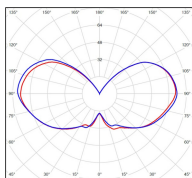

Place des Vosges 1

Tradition

Modèle 4

catalogue 2020 p. 228

réf. 151008059

EAN. 3663660117449

Données techniques

Tension nominale	230V AC
Plage de tension d'entrée	230 - 250 V AC
Driver output	-
Alimentation output	-
Classe	1
IP	44
IK	-
Diffuseur	Verre dépoli
Paralume	-
Source	E27
Température de couleur réelle	-
Flux total sortant	- lm
Consommation totale	- W
Classe énergétique	Classe de la lampe (non fournie)
Efficacité lumineuse	-
IRC	-
SDCM	-
Espacement conseillé (PMR Emoy - 20 lux)	2,5 m
Hauteur de placement	2 m
Largeur du placement	2 m
Optique	-
Dimmable	-
Ta	-
Durée de vie LED	-
Plage de température ambiante	-10 ~50°C
UGR	-
ULR	-
Distorsion harmonique THDI	-
Fixation	Oui
Détection	Non
Avec prise IP55	Non

Matières	aluminium
Couleur	Gris ardoise - 059

Données logistiques

Dimensions du modèle	H.425 L.214 P.323
Poids net	2.270 Kg
Poids brut	3.380 Kg
Dimensions colis 1	H.510 L.360 P.260

Certifications et garanties