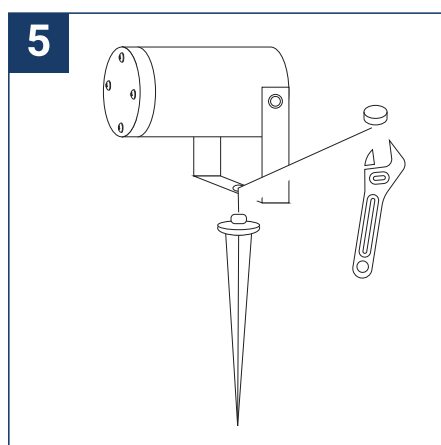

Ref : 70284

<https://www.miidex.com/283-connecteurs-etanches-et-boites-de-derivation>