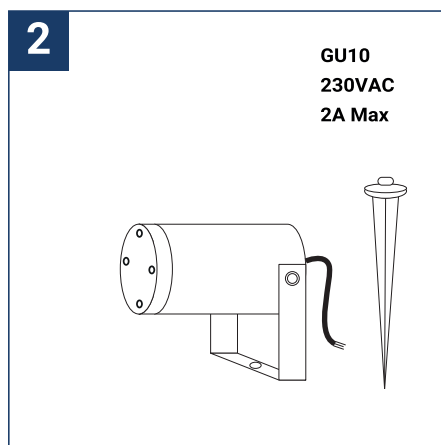

Ref : 70284

<https://www.miidex.com/283-connecteurs-etanches-et-boites-de-derivation>