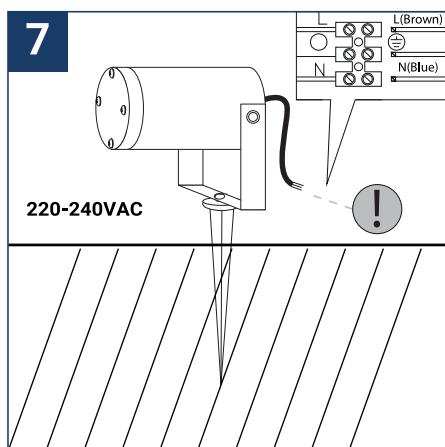

Ref : 70284

<https://www.miidex.com/283-connecteurs-etanches-et-boites-de-derivation>