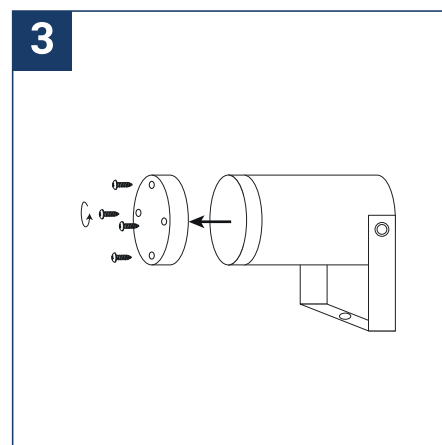

Ref : 70284

<https://www.miidex.com/283-connecteurs-etanches-et-boites-de-derivation>