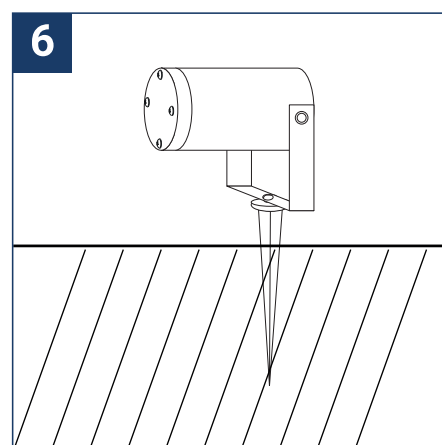

Ref : 70284

<https://www.miidex.com/283-connecteurs-etanches-et-boites-de-derivation>