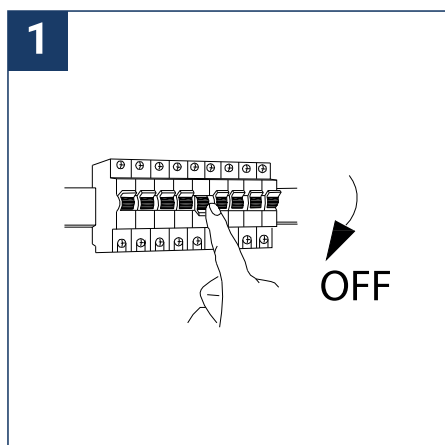

Ref : 70284

<https://www.miidex.com/283-connecteurs-etanches-et-boites-de-derivation>