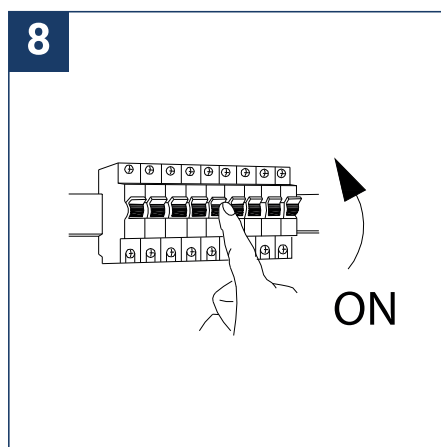

Ref : 70284

<https://www.miidex.com/283-connecteurs-etanches-et-boites-de-derivation>