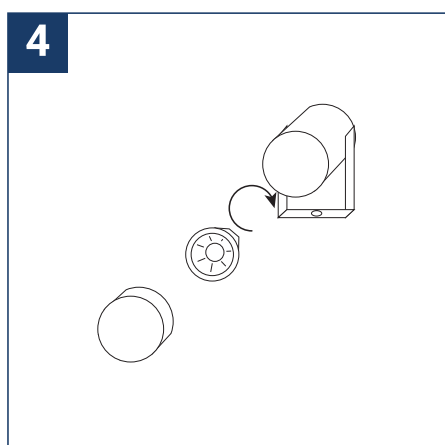

Ref : 70284

<https://www.miidex.com/283-connecteurs-etanches-et-boites-de-derivation>