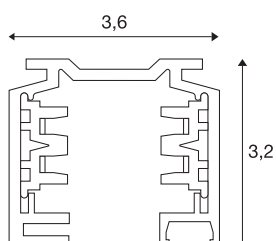

EUTRAC®

rail 3 allumages, en saillie, intérieur, 3m, gris argent

Rail porteur aluminium du système de rail en saillie triphasé 230V EUTRAC. L'installation peut s'effectuer directement au mur ou au plafond en utilisant les trous pré-perçés du profil. La version en saillie de ce système est disponible en plusieurs coloris et longueurs. Ce luminaire est également disponible en version encastrable.

INFORMATIONS TECHNIQUES

Réf.	145302
Code IP	IP 20
Montage	En saillie
Détails de montage	Plafond avec accessoires, Applique avec accessoires
Tension nominale	220-240V ~50/60Hz V
Classe de protection	I
Coloris	gris
Longueur	300 cm
Largeur	3.6 cm
Hauteur	3.2 cm
Poids net	2.499 kg
Poids brut	3.499 kg
Page du BIG WHITE	435