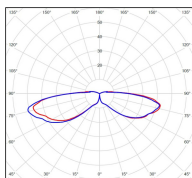

Données techniques

Tension nominale	230V AC
Plage de tension d'entrée	230 - 250 V AC
Driver output	-
Alimentation output	-
Classe	1
IP	44
IK	-
Diffuseur	Polycarbonate
Paralume	-
Source	E27
Température de couleur réelle	-
Flux total sortant	- lm
Consommation totale	- W
Classe énergétique	Classe de la lampe (non fournie)
Efficacité lumineuse	-
IRC	-
SDCM	-
Espacement conseillé	3,5 m
(PMR Emoy - 20 lux)	
Hauteur de placement	1 m
Largeur du placement	1,5 m
Optique	-
Dimmable	-
Ta	-
Durée de vie LED	-
Plage de température ambiante	-10 ~50°C
UGR	-
ULR	-
Distorsion harmonique THDI	-
Fixation	Oui
Détection	Non
Avec prise IP55	Oui

Données logistiques

Dimensions du modèle	H.1059 L.316 P.316
Poids net	2.800 Kg
Poids brut	4.240 Kg
Dimensions colis 1	H.1100 L.190 P.190
Dimensions colis 2	H.370 L.370 P.230

Certifications et garanties

CE	Oui
UL	Non
EAC	Oui
RoHS	Oui
ENEC	Non
Anti-corrosion	25 ans (sur Aluminium)
Technique	5 ans
Electronique	5 ans