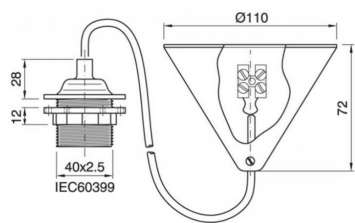

Suspension TP E27 80CM Blanc

Numéro d'article 141259

BAI Suspension Plastique Blanc 80cm Câble rond 2x0.75mm² avec douille thermoplastique E27 et Rosace coniques Max. 2.29KG

Une suspension plastique qui convient aux sources de lumière E27 et se compose d'une rosace coniques, d'un câble rond de 80 cm et d'un support de lampe E27. Max. charge applicable 2.29KG.

puissance du système [W]	60
largeur [mm]	0
hauteur/profondeur [mm]	0
longueur [mm]	912
diamètre [mm]	110
suspension fournie	Oui
longueur du pendule [mm]	800 - 800
Type de câblage	Adapté à un câblage traversant
nombre de pôles	2
section de conducteur [mm ²]	0.75
type de raccordement	autre
compatible avec Apple HomeKit	Non
compatible avec Google Assistant	Non
compatible avec Amazon Alexa	Non
compatible IFTTT	Non