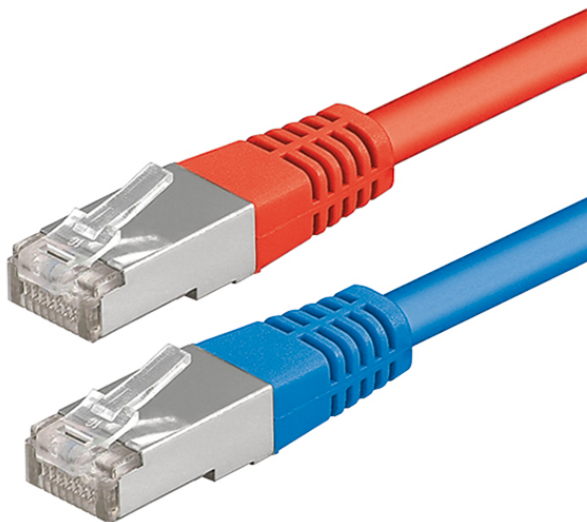

CABLE-SET RJ45 5m TW x6

E-No. EC10431166
Code GTIN 4015120431166

Description du produit

Données techniques

GÉNÉRALITÉS

Catégorie d'appareils	Câbles
Conformité	CE, EAC, RoHS

BOÎTIER

Dimensions	Longueur 5000 mm
Poids	1900 g
Couleur	rouge

Description détaillée du produit

- Jeu de câbles de raccordement pour 6 SmartDriver TW
- Connecteur RJ 45
- 6 câbles rouges (blanc chaud) et bleus (blanc froid) dans un jeu de câbles
- Longueur du câble 5 m