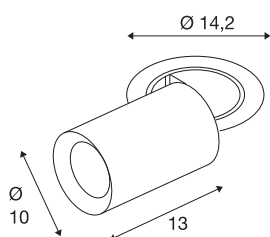

### INFORMATIONS TECHNIQUES

Réf.	1007029
Nombre de sorties lumineuses différentes	1
Orientable ou inclinable	rotatif et pivotant
Montage	Encastrement
Détails de montage	Plafond
Courant / tension secondaire	700 mA
Classe de protection	III
Puissance en watts	25.4 W
Température ambiante minimale	-20 °C
Température ambiante maximale	40 °C
Lumen	2150 lm
Température de couleur	2700 Kelvin
Angle de rayonnement	20 °
Coloris	noir
IRC	90
UGR ≤	22
Données LXXBXX	L80B50
Durée de vie	50000 h
Risk Group	1
Longueur	13 cm
Diamètre	10 cm
Poids net	0.95 kg

Poids brut	1.017 kg
Forme de découpe	ronde
Profondeur d'encastrement	15 cm
Diamètre d'encastrement	13 cm