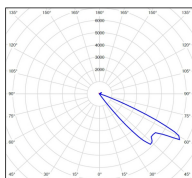

Bamboo

catalogue 2020 p. 144

réf. 105005059

EAN. 3663660159197

Modèle 3

Données techniques

Tension nominale	230V AC
Plage de tension d'entrée	220 - 240 V AC
Driver output	-
Alimentation output	-
Classe	1
IP	54
IK	-
Diffuseur	Polycarbonate clair
Paralume	-
Source	GU10 PAR16 LED
Température de couleur réelle	-
Flux total sortant	- lm
Consommation totale	- W
Classe énergétique	Classe de la lampe (non fournie)
Efficacité lumineuse	-
IRC	-
SDCM	-
Espacement conseillé	- m
(PMR Emoy - 20 lux)	
Hauteur de placement	- m
Largeur du placement	- m
Optique	-
Dimmable	-
Ta	-
Durée de vie LED	-
Plage de température ambiante	-10 ~50°C
UGR	-
ULR	-
Distorsion harmonique THDI	-
Fixation	Oui
Détection	Non
Avec prise IP55	Non

Dimensions du modèle	H.498 L.110 P.188
Poids net	1.980 Kg
Poids brut	2.240 Kg
Dimensions colis 1	H.520 L.210 P.120

Certifications et garanties

CE	Oui
UL	Non
EAC	Oui
RoHS	Oui
ENEC	Non
Anti-corrosion	25 ans (sur Aluminium)
Technique	5 ans
Electronique	5 ans