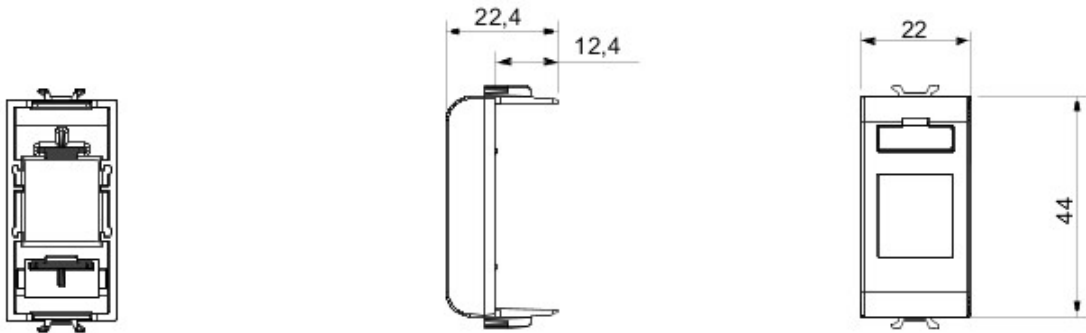

Vaste gamme d'interrupteurs, prises de courant (conformes aux normes nationales et internationales), prises de données, dispositifs pour la gestion du chauffage et du confort, signalisation d'alarmes techniques, éclairage de secours. Les modules Chorus sont proposés dans quatre coloris, blanc brillant, noir satiné, titane vernis et ivoire brillant et dans différentes modularités, 1/2, 1, 2 et 3 modules. Grâce aux supports destinés aux boîtes rectangulaires, carrées et rondes, vous pouvez créer des combinaisons infinies à partir de la gamme de plaques Chorus.

Catégorie	Adaptateur	Couleur	Ivoire
Compatibilité	AMP / Keystone Jack	N. de modules Chorus	1

DIMENSIONS

GEWISS S.A.S. 1, Rue du Rio Salado 91940
Les Ulis Cedex
Tel : +33 1 64 86 80 80

www.gewiss.com
www.gewiss@gewiss.fr
Dernière mise à jour 21/02/2020