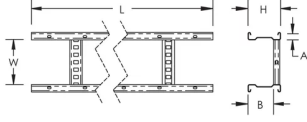

CARACTÉRISTIQUES DU PRODUIT

Article Number: 840040

Material: Acier

Finish: Galvanisé à chaud

Width: 750-mm

Height: 110-mm

Longueur: 3 m

A: 25-mm

B: 85-mm

DIAGRAMS

AVERTISSEMENT

Les produits nVent doivent être installés et utilisés conformément aux consignes figurant dans les fiches d'instructions et les documents de formation des produits nVent. Les fiches d'instructions sont disponibles à l'adresse suivante: www.nvent.com et auprès de votre représentant du service client nVent. Une mauvaise installation, une utilisation incorrecte, une application erronée ou toute autre forme de non-respect scrupuleux des instructions et avertissements de nVent peuvent entraîner un dysfonctionnement du produit, des dommages matériels, des lésions corporelles graves et le décès et/ou annuler votre garantie.