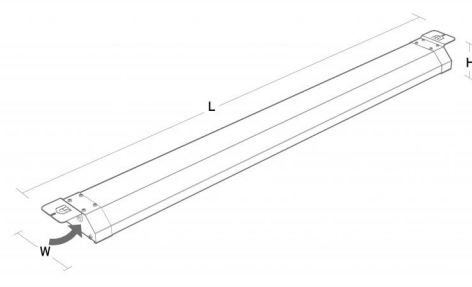

Dimensions (mm)

Longueur (L): 1842
 Largeur (W): 137
 Hauteur (H): 59
 Poids (brutto/netto): 9.7 / 9.5

Emballage

Dimensions de l'emballage: 1870 x 150 x 70

5 7 0 3 8 2 1 1 7 8 4 4 0