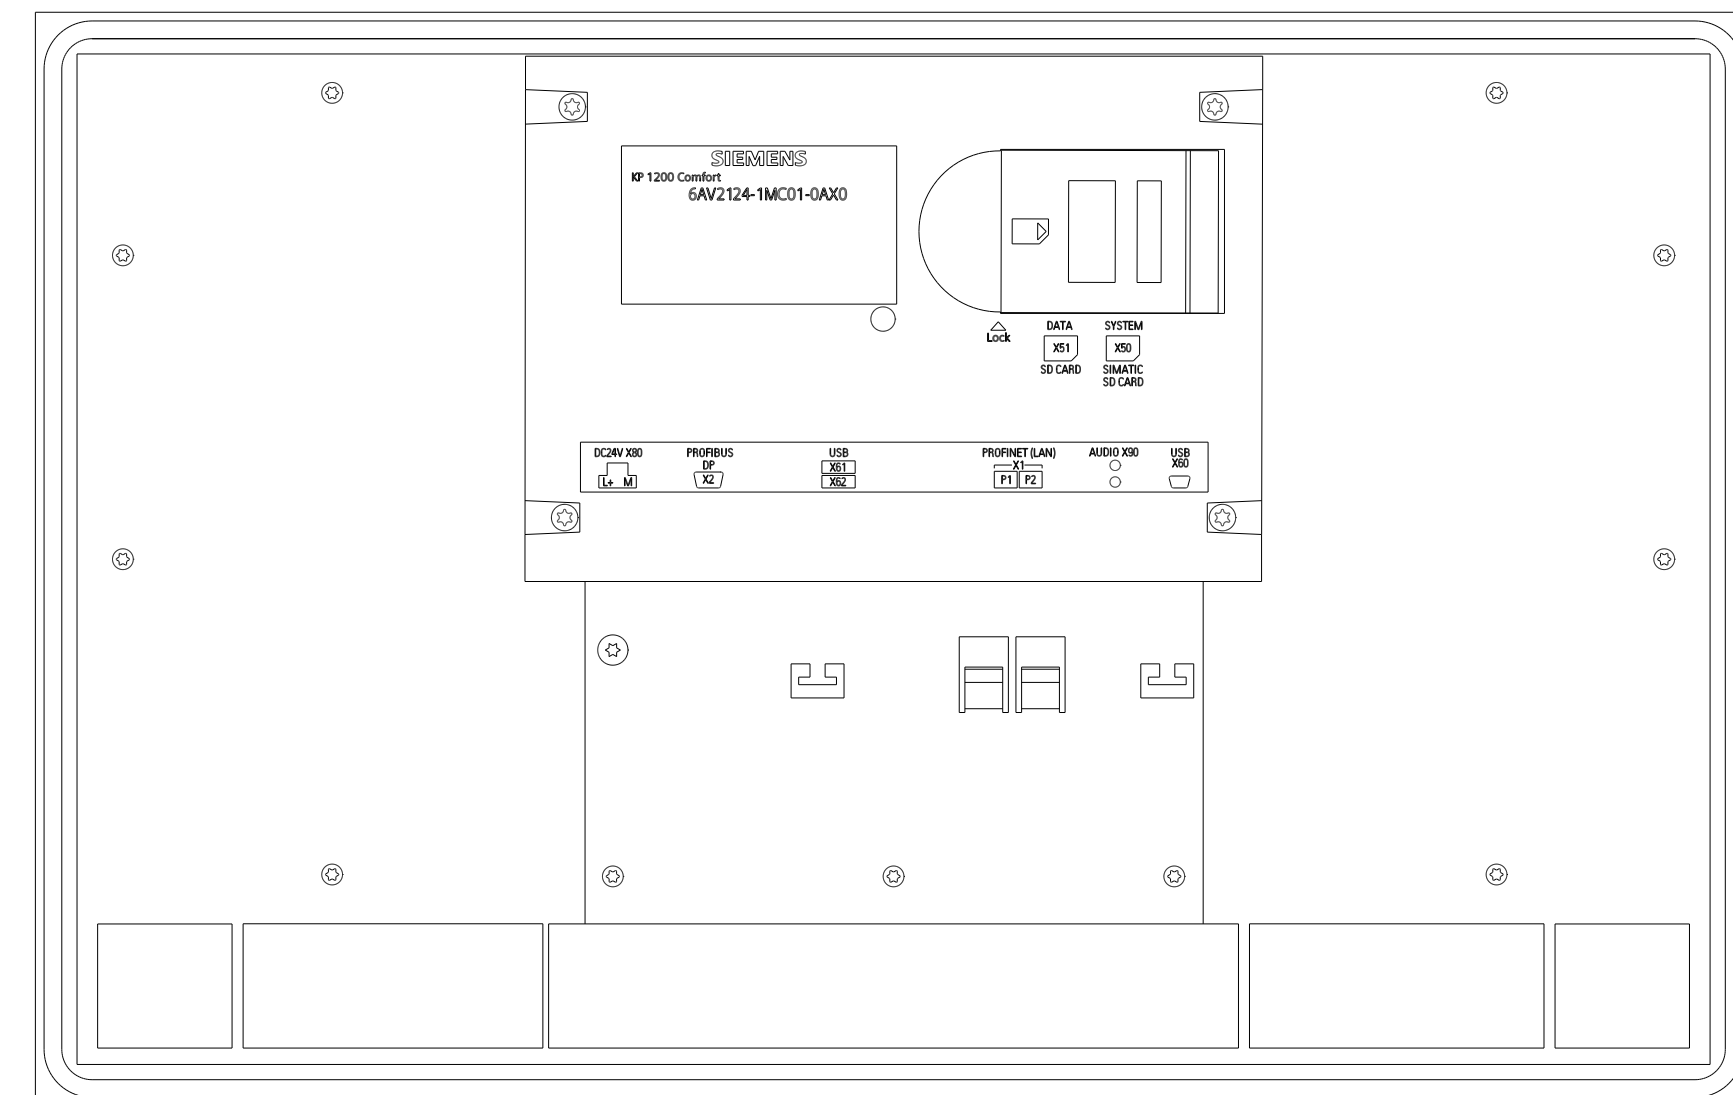

Unten / Bottom

Vorne / Front

Links / Left

Hinten / Back

Alle Bemessungswerte sind in Millimeter (mm) angegeben.
All dimensions are in millimeters (mm).

SIEMENS

6AV2124-1MC01-0AX0

Format / Size: DIN A2

Maßstab / Scale: 1:2