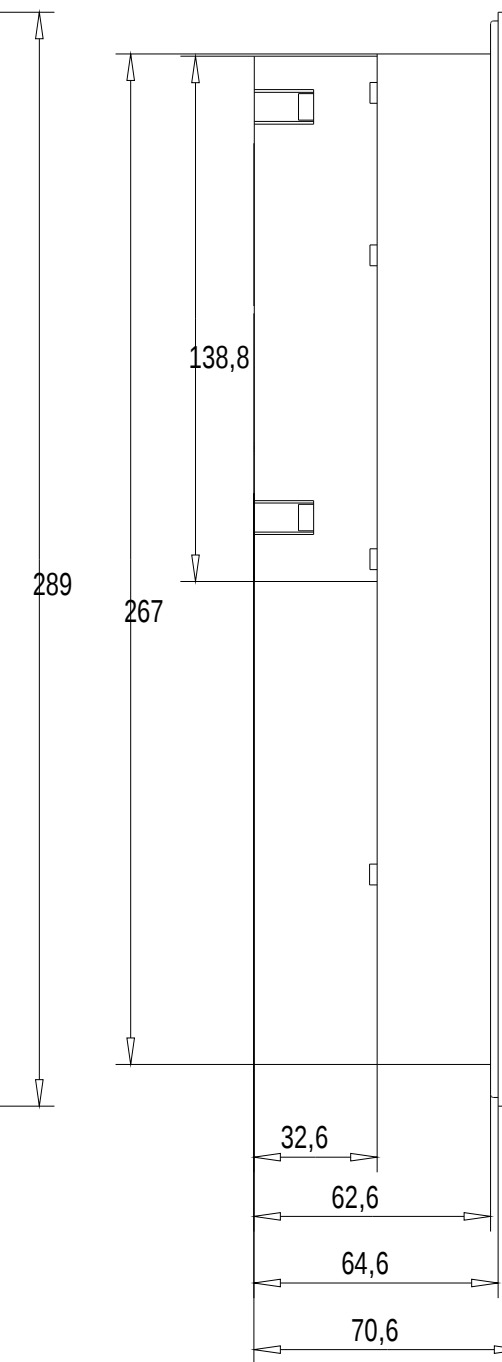

Unten / Bottom

Vorne / Front

Links / Left

Hinten / Back

Alle Bemessungswerte sind in Millimeter (mm) angegeben.
All dimensions are in millimeters (mm).

SIEMENS

6AV2124-1MC01-0AX0

Format / Size: DIN A2

Maßstab / Scale: 1:2