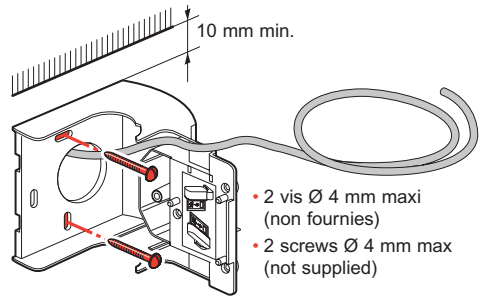

- Kit de fixation Arcor 2 applique murale ou drapeau
 - Wall or flag mounting Arcor 2 fixing kit
- 625 80/81

• Préparation pour fixation en applique murale ou en drapeau

• Preparation for fixing as wall or flag mounting

	270 mm
<p>BAES</p> <ul style="list-style-type: none"> • 5 fils • 5 wires 	100 mm
<p>LSC</p> <ul style="list-style-type: none"> • 3 fils • 3 wires 	
	6,5 mm

- Montage en applique murale
- Wall mounting