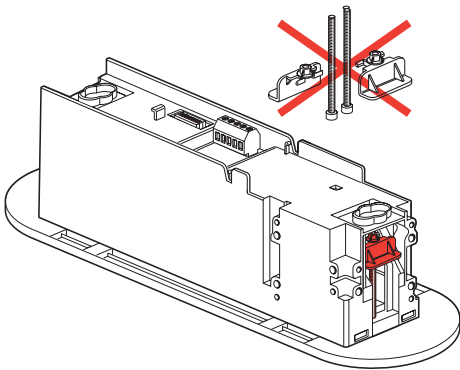

- Kit de fixation Arcor 2 applique murale ou drapeau
 - Wall or flag mounting Arcor 2 fixing kit
- 625 80/81

• Préparation pour fixation en applique murale ou en drapeau

• Preparation for fixing as wall or flag mounting

	270 mm
<p>BAES</p> <ul style="list-style-type: none"> • 5 fils • 5 wires 	100 mm
<p>LSC</p> <ul style="list-style-type: none"> • 3 fils • 3 wires 	
	6,5 mm

- Montage en applique murale
- Wall mounting