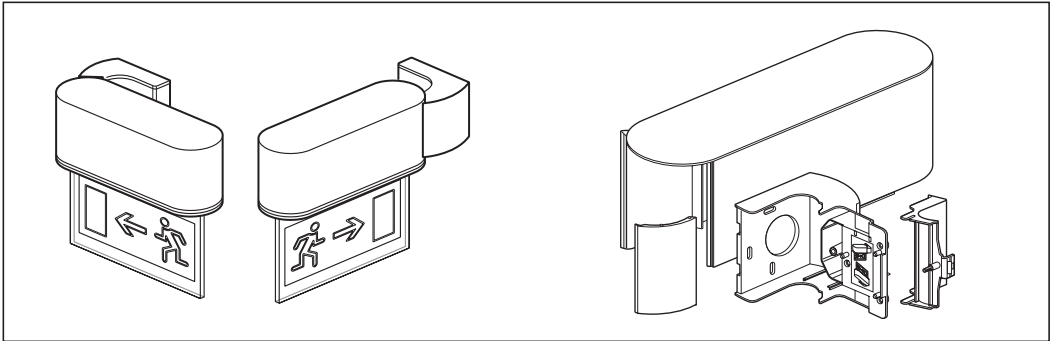

- Kit de fixation Arcor 2 applique murale ou drapeau
 - Wall or flag mounting Arcor 2 fixing kit
- 625 80/81

• Préparation pour fixation en applique murale ou en drapeau

• Preparation for fixing as wall or flag mounting

	270 mm
<p>BAES</p> <ul style="list-style-type: none"> • 5 fils • 5 wires 	100 mm
<p>LSC</p> <ul style="list-style-type: none"> • 3 fils • 3 wires 	
	6,5 mm

- Montage en applique murale
- Wall mounting