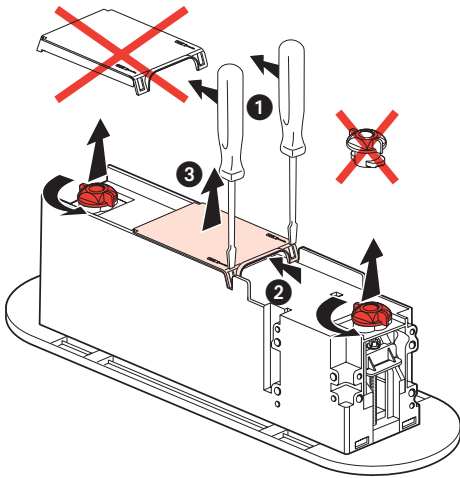

- Kit de fixation Arcor 2 applique murale ou drapeau
 - Wall or flag mounting Arcor 2 fixing kit
- 625 80/81

• Préparation pour fixation en applique murale ou en drapeau

• Preparation for fixing as wall or flag mounting

	270 mm
<p>BAES</p> <ul style="list-style-type: none"> • 5 fils • 5 wires 	100 mm
<p>LSC</p> <ul style="list-style-type: none"> • 3 fils • 3 wires 	
	6,5 mm

- Montage en applique murale
- Wall mounting