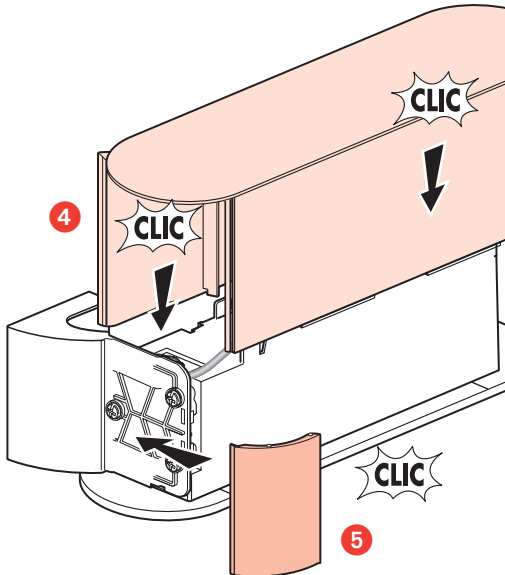

- Kit de fixation Arcor 2 applique murale ou drapeau
 - Wall or flag mounting Arcor 2 fixing kit
- 625 80/81

• Préparation pour fixation en applique murale ou en drapeau

• Preparation for fixing as wall or flag mounting

	270 mm
<p>BAES</p> <ul style="list-style-type: none"> • 5 fils • 5 wires 	100 mm
<p>LSC</p> <ul style="list-style-type: none"> • 3 fils • 3 wires 	
	6,5 mm

- Montage en applique murale
- Wall mounting