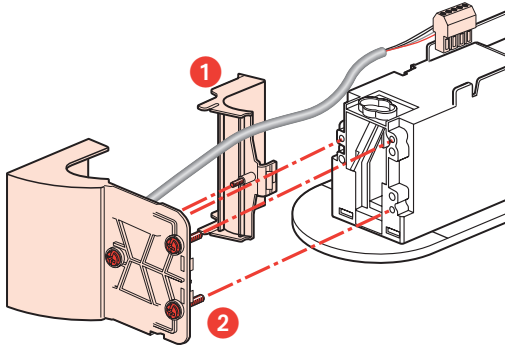

- Kit de fixation Arcor 2 applique murale ou drapeau
 - Wall or flag mounting Arcor 2 fixing kit
- 625 80/81

• Préparation pour fixation en applique murale ou en drapeau

• Preparation for fixing as wall or flag mounting

	270 mm
<p>BAES</p> <ul style="list-style-type: none"> • 5 fils • 5 wires 	100 mm
<p>LSC</p> <ul style="list-style-type: none"> • 3 fils • 3 wires 	
	6,5 mm

- Montage en applique murale
- Wall mounting