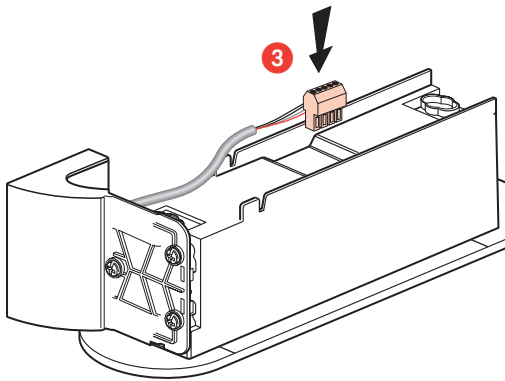

- Kit de fixation Arcor 2 applique murale ou drapeau
 - Wall or flag mounting Arcor 2 fixing kit
- 625 80/81

• Préparation pour fixation en applique murale ou en drapeau

• Preparation for fixing as wall or flag mounting

	270 mm
<p>BAES</p> <ul style="list-style-type: none"> • 5 fils • 5 wires 	100 mm
<p>LSC</p> <ul style="list-style-type: none"> • 3 fils • 3 wires 	
	6,5 mm

- Montage en applique murale
- Wall mounting