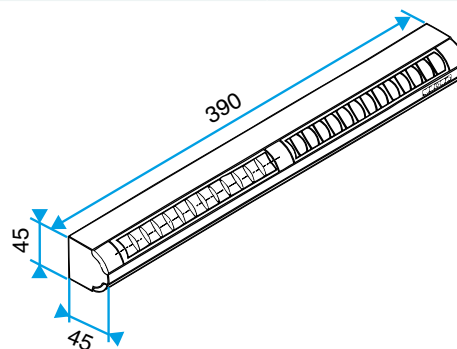

Données générales

Références	Matière de l'isolant	Couleur
11011155	-	Chêne clair

Données dimensionnelles

Références	H (mm)	L (mm)	Fente (mm)	l (mm)
11011155	45	390	2 x (172 x 12);(250 x 15)	43

EA22, EA30; Entraxe = 370 mm