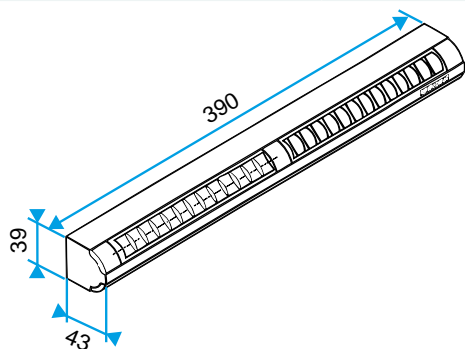

Données générales

Références	Matière de l'isolant	Couleur
11011155	-	Chêne clair

Données dimensionnelles

Références	H (mm)	L (mm)	Fente (mm)	l (mm)
11011155	45	390	2 x (172 x 12);(250 x 15)	43

EA22, EA30; Entraxe = 370 mm