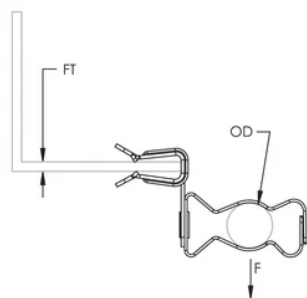

## ATTACHE POUR CONDUIT/TUYAU SUR BRIDE-H-MSM, MONTAGE LATÉRAL, ACIER RESSORT, 14–18 MM OD, 3–8 MM REBORD

### FEATURES

Soutient le conduit/tuyau ou le câble depuis les brides de la poutre

Snap close clip pivots a full 360°

Ne nécessite qu'un marteau pour l'installation

### CARACTÉRISTIQUES DU PRODUIT

Article Number: 173640

Material: Acier à ressort

Finish: nVent CADDY Armour

Outer Diameter: 14 – 18 mm

Flange Thickness: 3 – 8 mm

Static Load: 120 N

## DIAGRAMS