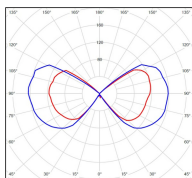

Avenue 3

catalogue 2020 p. 258

réf. 103027009

EAN. 3663660021852

Modèle 7

Données techniques

Tension nominale	200 à 240 - 50/60Hz
Plage de tension d'entrée	230 - 250 V AC
Driver output	-
Alimentation output	-
Classe	1
IP	44
IK	-
Diffuseur	Verre clair
Paralume	-
Source	E27
Température de couleur réelle	-
Flux total sortant	- lm
Consommation totale	- W
Classe énergétique	Classe de la lampe (non fournie)
Efficacité lumineuse	-
IRC	-
SDCM	-
Espacement conseillé (PMR Emoy - 20 lux)	7 m
Hauteur de placement	2,5 m
Largeur du placement	2,5 m
Optique	-
Dimmable	-
Ta	-
Durée de vie LED	-
Plage de température ambiante	-10 ~50°C
UGR	-
ULR	-
Distorsion harmonique THDI	-
Fixation	Tige de scellement sur demande
Détection	Non
Avec prise IP55	Non

Données logistiques

Dimensions du modèle	H.2709 L.300 P.300
Poids net	22.250 Kg
Poids brut	27.210 Kg
Dimensions colis 1	H.1210 L.310 P.310
Dimensions colis 2	H.580 L.340 P.340

Certifications et garanties