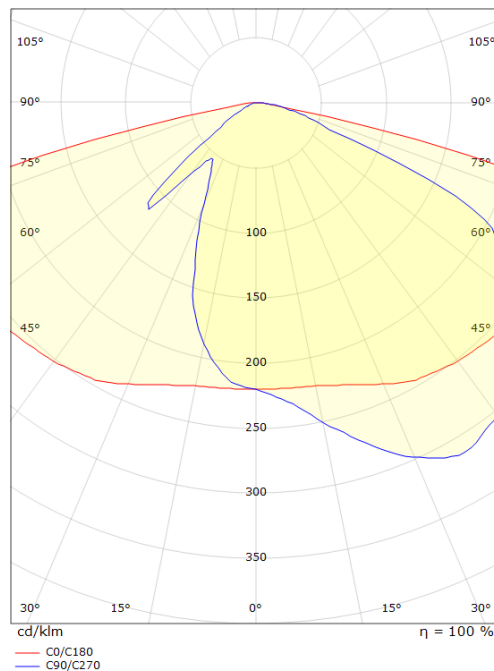

Codes-articles:

8246 094115

EAN:

5703821176873

Source lumineuse

Type de source lumineuse:	LED
Wattage:	82W
System wattage:	82.0W
Luminous flux:	9340lm
Efficacité:	114 lm/W
Tension:	230V
Température des couleurs:	4000K
Rendu des couleurs (CRI):	Ra>70
Facteur MacAdams:	SDCM: 4
Durée de vie:	L80/B10>80,000
Light distribution:	Lentilles multiples
Optique:	Lentille III

Contrôle/Dimming

Type: Non dimmable

Protection

Classe Isolation:	Classe II
IP:	IP66
Vandal class:	IK09
Ta nominal:	Ta=25°C

Énergie et approbations

Classe énergétique: A++

Matériaux et finition

Embase:	Aluminium coulé sous pression
Couleur:	Gris (structure 2150 sablé)
Optique:	Verre

Montage/Connexion

Montage:	Poteau - haut (Ø60mm), Outdoor
Câble:	Cable 2x1mm² 10m
Wind projected area:	415cm² - Max 8 kg

Dimensions (mm)

Longueur (L):	460
Largeur (W):	390
Hauteur (H):	185
Poids (brutto/netto):	9.2 / 9

Emballage

Dimensions de l'emballage: 525 x 395 x 210

5 7 0 3 8 2 1 1 7 6 8 7 3