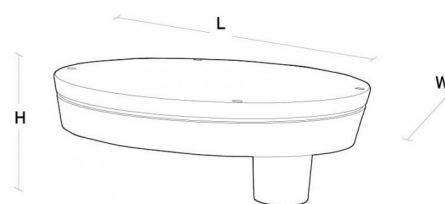

Montage/Connexion

Montage:	Poteau - haut (Ø60mm), Outdoor
Câble:	Cable 2x1mm ² 10m
Wind projected area:	415cm ² - Max 8 kg

Dimensions (mm)

Longueur (L):	460
Largeur (W):	390
Hauteur (H):	185
Poids (brutto/netto):	9.2 / 9

Emballage

Dimensions de l'emballage: 525 x 395 x 210

5 7 0 3 8 2 1 1 7 6 8 7 3