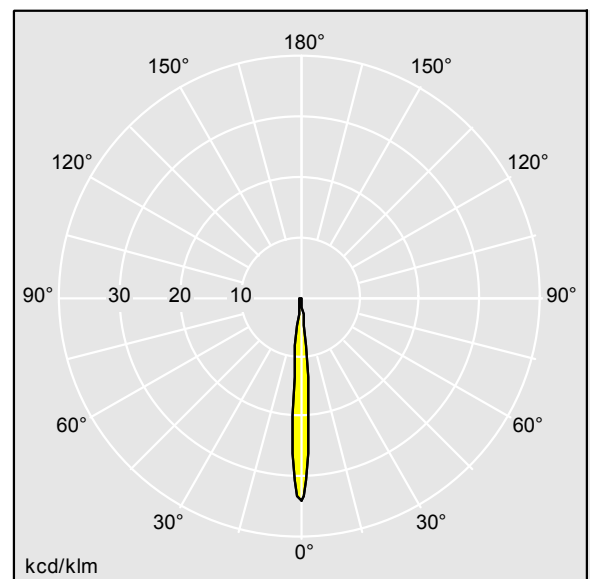

Projecteur architectural de taille Large Monté sur étrier avec LED alimentées en 1050 mA et un faisceau intensive. Driver, gradable DALI-2. Classe électrique II, IP66, IK08. Corps : aluminium (EN AC-44300) injecté, thermopoudré, texturé gris anthracite 900 sablé. Compatible avec les environnements côtiers. Fermeture : verre plat trempé, ép. 5 mm. Joint : EPDM. Visserie : acier inox avec traitement GEOMET® 500. Équipé d'un dispositif de protection contre les surtensions de 6 kV Livré avec LED 3 000 K

Dimensions : Ø397 x 206 mm
 Puissance du luminaire: 117 W
 Flux lumineux du luminaire: 11814 lm
 Efficacité lumineuse du luminaire: 101 lm/W
 Poids : 13,1 kg

TLG_CON3_F_M_36L.jpg

TLG_CONL_M_36-52L.wmf

TL_CONT336L105NB830.ltd

Position de la lampe: STD - Standard
 Source lumineuse: LED
 Flux lumineux du luminaire*: 11814 lm
 Efficacité lumineuse du luminaire*: 101 lm/W
 Indice min. de rendu des couleurs: 80
 Convertisseur: 1 x 87500716 LCO 135/200-1050/ 220
 o4a NF C EXC3

Température de couleur: 3000 Kelvin
 Tolérance de la couleur (MacAdam intial): 3
 Durée de vie utile médiane*:
 L80 50000h à 25°C
 Puissance du luminaire*: 117 W
 Equipement: Dali2Dim
 Rend.: 1,00 Rend. Sup.: 0,00 Rend. Inf.: 1,00