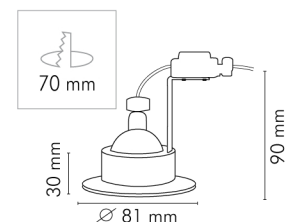

SPOT IP44 max 35W max 50W 850°C IP44 MAX 50W