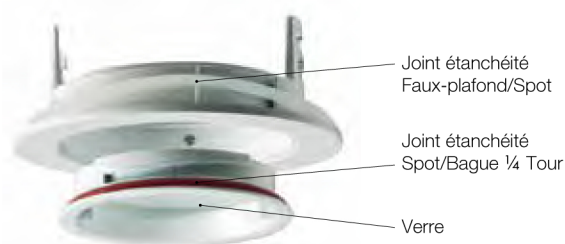

## SPOT ETANCHE TBT

Aluminium  
Livré avec patère et douille GU5.3 pré-connectée  
Livré sans lampe

PLAFOND max 35W max 50W

850°C MAX 50W

### SPOT IP44

Participe à la réduction des fuites d'air pour une meilleure maîtrise énergétique