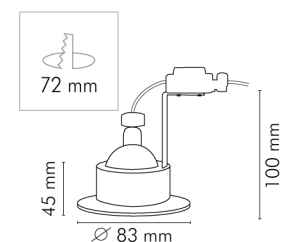

SPOT ETANCHE 230V

Aluminium - Fixation de la lampe par bague 1/4 de tour
Livré avec patère et douille GU10 pré-connectée - livré sans lampe