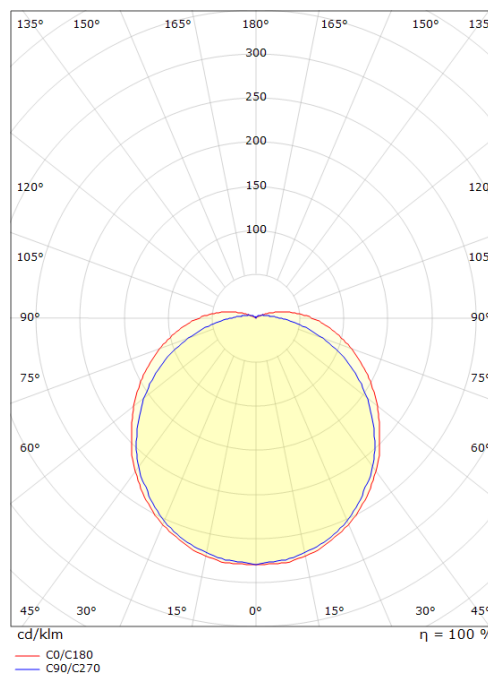

Emballage

Dimensions de l'emballage: 330 x 185 x 110