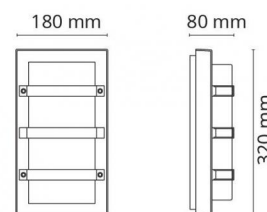

## Source lumineuse

Version: Twilight  
 Type de source lumineuse: LED  
 Wattage: 10W  
 System wattage: 10.0W  
 Luminous flux: 470lm  
 Efficacité: 47 lm/W  
 Tension: 230V  
 Température des couleurs: 2700K  
 Rendu des couleurs (CRI): Ra>80  
 Facteur MacAdams: SDCM: 3  
 Durée de vie: L70/B50>50,000  
 Light distribution: Directe  
 Optique: Plastic Opal  
 Faisceau: 130°

## Dimensions (mm)

Largeur (W): 180  
 Hauteur (H): 320  
 Depth (D): 80  
 Poids (brutto/netto): 1.74 / 1.74

## Emballage

Dimensions de l'emballage: 330 x 185 x 110

7 0 2 1 9 8 6 2 3 5 2 7 2