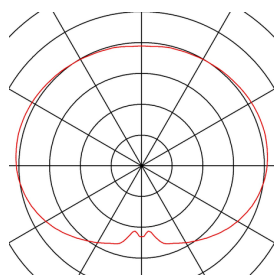

## ROTOBALL 50

luminaire mobile extérieur, blanc, E27, 24W max, IP44

Le luminaire ROTOBALL FLOOR 50 est la solution idéale pour mettre discrètement votre extérieur en valeur. Dans une cour, sur une terrasse ou dans un jardin, ce luminaire rond assurera une atmosphère agréable au crépuscule ou tard dans la soirée. N'hésitez pas à placer plusieurs luminaires ROTOBOOLL afin de transformer votre jardin en paradis lumineux. Ce luminaire d'extérieur mobile est un objet lumineux translucide doté d'un diffuseur fermé ultra-résistant en plastique opalisé. En raison de son indice de protection IP44 et de son câble secteur avec fiche incluse, il est utilisable quasiment partout et ne manquera pas d'attirer tous les regards dans votre jardin.

## INFORMATIONS TECHNIQUES

Réf.	227221
Nombre de douilles	1
Code IP	IP 44
Classe de résistance aux chocs	IK 04
Résistance aux chocs	0.5 Joule
Montage	Mobile
Tension nominale primaire	220-240V ~50/60Hz
Classe de protection	I
Puissance en watts	24 W
Coloris	blanc
Répartition de l'intensité lumineuse	rotosymétrique
Sortie lumineuse	direct - indirect
Diamètre	50 cm
Poids net	3.066 kg
Poids brut	4.99 kg
Page du BIG WHITE	546