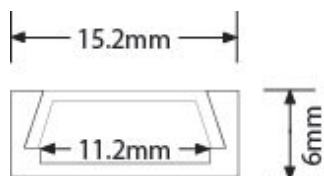

Description:

Profilé aluminium en saillie

Profilé en aluminium pour montage de rubans LED rigides ou flexibles. Offre un large choix d'options de montage encastré, en surface ou en angle. Convient pour les éclairages de meubles, marches d'escalier, corniches, étagères, comptoirs, etc.

Code	Finition (couleur)
EN-CH1001	Aluminium
EN-CH1002	Aluminium
EN-CH1003	Aluminium

Schéma

Courbe polaire

Couleur

Feature & Benefits

- Profilé en aluminium pour le montage de rubans LED flexibles ou rigides jusqu' à 10,8 mm de largeur
- Longueurs standard de 1m et 2m - ajouter le suffixe 1 pour 1m ou 2 pour 2m
- Disponible avec diffuseur transparent ou dépoli (vendu séparément)
- Avec ou sans embouts d'entrée de câble (vendu séparément)
- Finition aluminium - Finition aluminium anodisé pour EN-CH102 et EN-CH103
- Les bandes LEDline et LEDline Pro sont équipées d'un support adhésif pour assurer la fixation dans le profilé