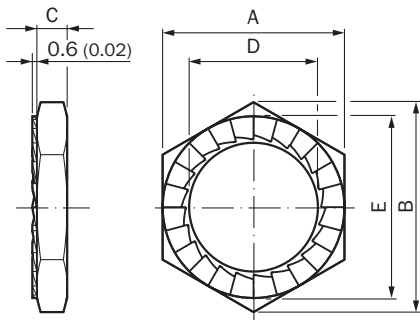

## Detailed technical data

### Technical specifications

<b>Accessory group</b>	Nuts and screws
<b>Accessory family</b>	Nuts
<b>Material</b>	Stainless steel V2A (1.4301)
<b>Items supplied</b>	2 pieces
<b>Description</b>	M12 x 1 hexagon nut with locking serration <sup>6</sup>

Dimensional drawing (Dimensions in mm (inch))

Dimension	M8	M12	M18	M30
A	13 -0,27	17 -0,27	24 -0,33	36 -1
B	Min. 14.38	Min. 18.9	Min. 26.75	Min. 39.55
C	4 -0,3	4 -0,3	4 -0,3	5 -0,3
D	M8 x 1	M12 x 1	M18 x 1	M30 x 1.5
E	Approx. 13	Approx. 17	Approx. 24	Approx. 36