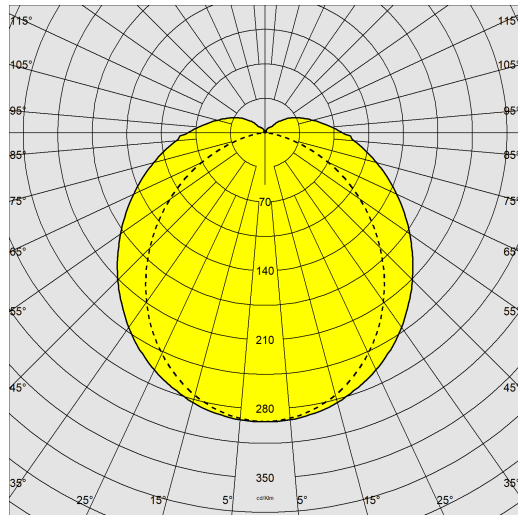

Micro Liset - Cilindrique Professional

Code: 22013070-1241

INFORMATIONS GÉNÉRALES

Article	Micro Liset - Cilindrique Professional
Code	22013070-1241

DIMENSIONS ET POIDS

Longueur (mm)	620 mm
Hauteur (mm)	43 mm
Diamètre (Ø) (mm)	40 mm
Poids (Kg)	1.044 kg

Micro Liset - Cilindrica Professional

Micro Liset - Cilindrique Professional

Code: 22013070-1241

DONNÉES PHOTOMÉTRIQUES

Source lumineuse	LED
CRI	>80
Flux lumineux (sortant) (lm)	1501 lm
Puissance absorbée (totale) (W)	12.6 W
CCT	3000 K
Efficacité lumineuse (lm/W)	119 lm/W
Maintien du flux lumineux LED	50000 hr, L 80, B 20