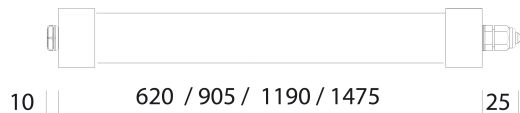

Micro Liset - Cilindrica Professional

Micro Liset - Cilindrique Professional

Code: 22013070-1241

DONNÉES PHOTOMÉTRIQUES

Source lumineuse	LED
CRI	>80
Flux lumineux (sortant) (lm)	1501 lm
Puissance absorbée (totale) (W)	12.6 W
CCT	3000 K
Efficacité lumineuse (lm/W)	119 lm/W
Maintien du flux lumineux LED	50000 hr, L 80, B 20

CARACTÉRISTIQUES MÉCANIQUES

Résistance aux chocs mécaniques (IK)	IK08
IP	65

Micro Liset - Cilindrique Professional

Code: 22013070-1241

Ø40

TÉLÉCHARGEMENT

MONTAGES

InstructionsMontage MICRO LISET CILINDRICA PRO rev3.pdf