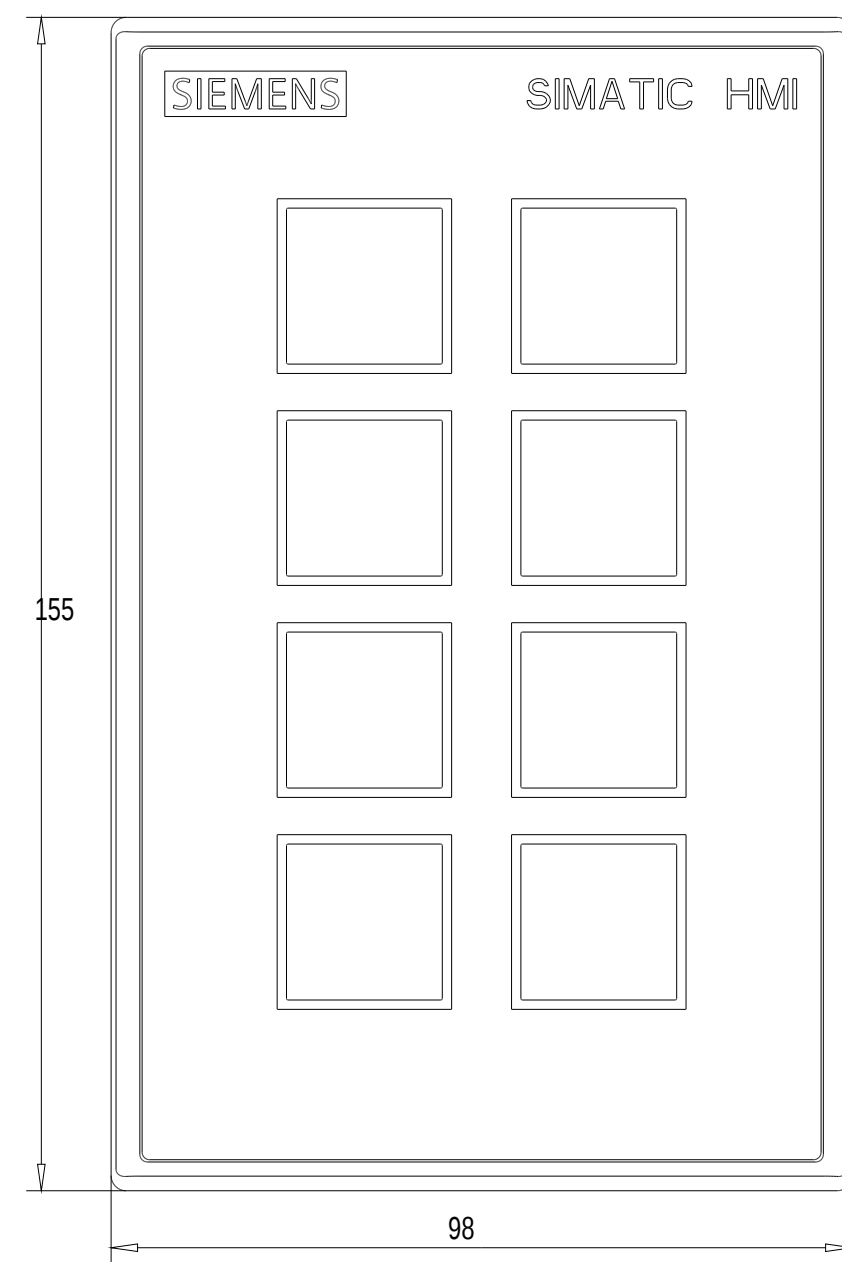

Unten / Bottom

Rechts / Right

Vorne / Front

Links / Left

Hinten / Back

Oben / Top

Alle Bemessungswerte sind in Millimeter (mm) angegeben.
All dimensions are in millimeters (mm).

SIEMENS	6AV36883AF370AX0_001	
	Format / Size: DIN A2	Masstab / Scale: 1:1