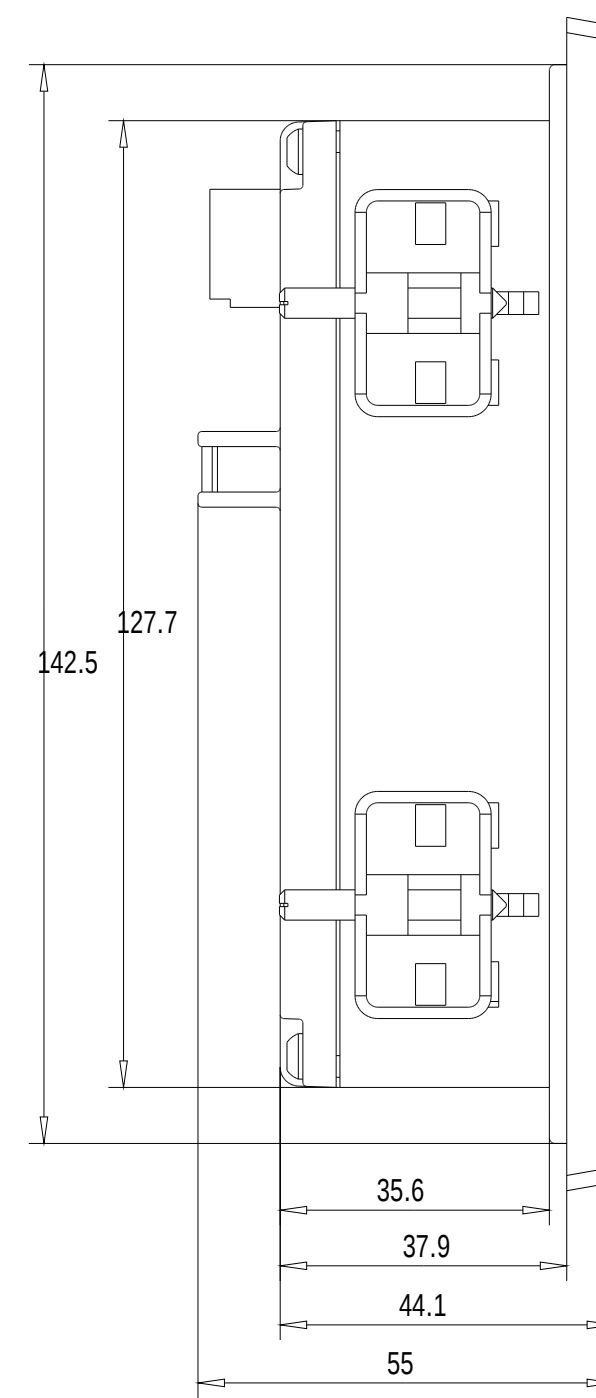

Unten / Bottom

Rechts / Right

Vorne / Front

Links / Left

Hinten / Back

Oben / Top

Alle Bemessungswerte sind in Millimeter (mm) angegeben.
All dimensions are in millimeters (mm).

SIEMENS	6AV36883AF370AX0_001	
	Format / Size: DIN A2	Masstab / Scale: 1:1