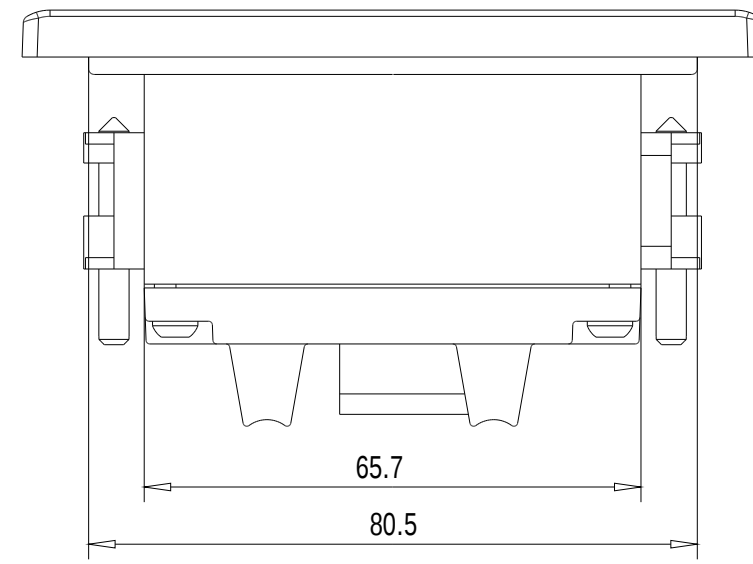

Unten / Bottom

Rechts / Right

Vorne / Front

Links / Left

Hinten / Back

Oben / Top

Alle Bemessungswerte sind in Millimeter (mm) angegeben.
All dimensions are in millimeters (mm).

SIEMENS	6AV36883AF370AX0_001	
	Format / Size: DIN A2	Masstab / Scale: 1:1