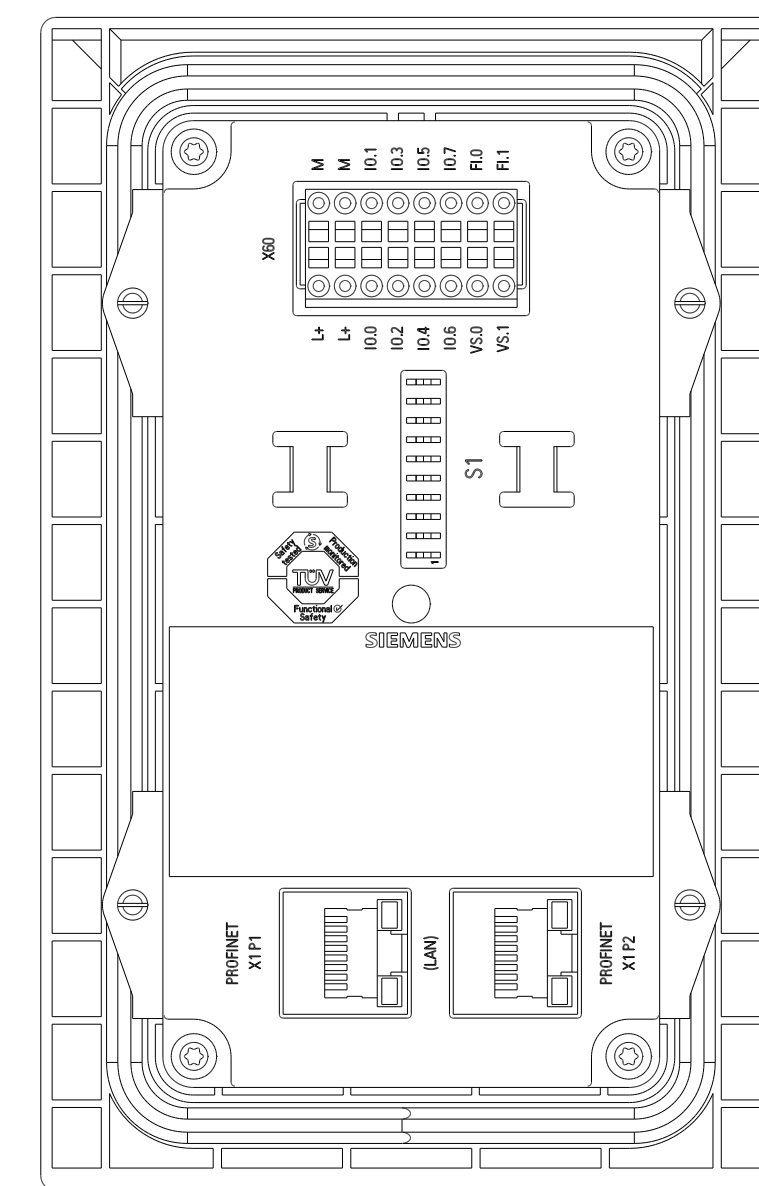

Unten / Bottom

Rechts / Right

Vorne / Front

Links / Left

Hinten / Back

Oben / Top

Alle Bemessungswerte sind in Millimeter (mm) angegeben.
All dimensions are in millimeters (mm).

SIEMENS	6AV36883AF370AX0_001	
	Format / Size: DIN A2	Masstab / Scale: 1:1