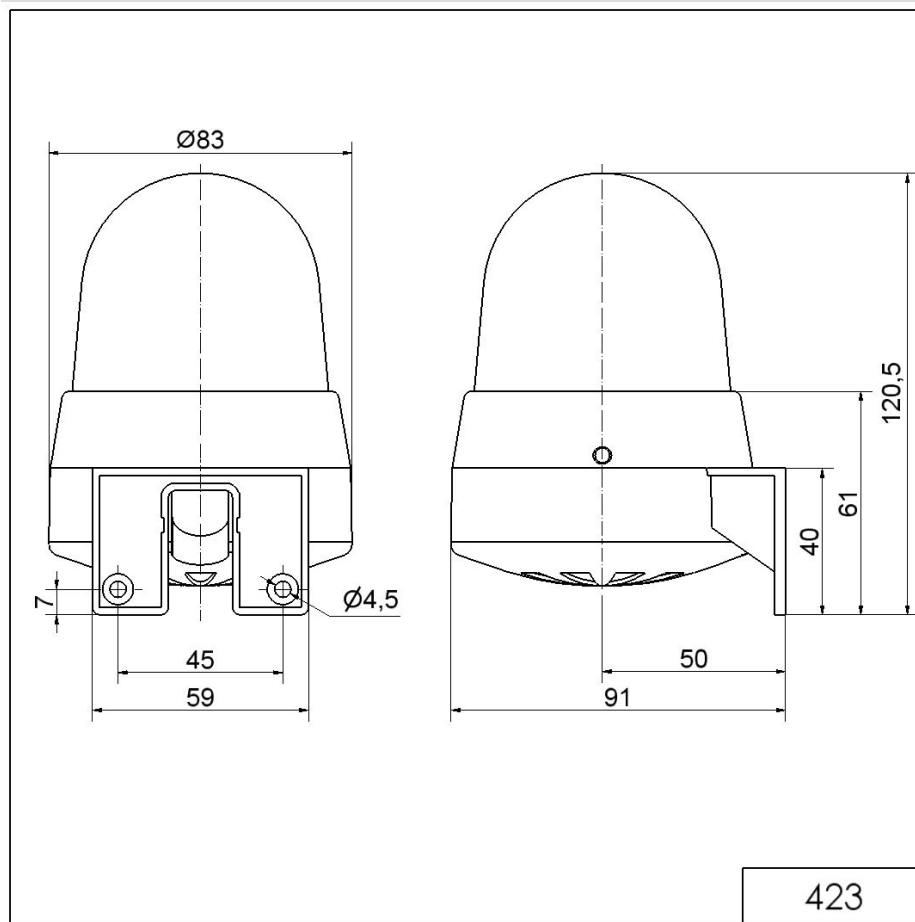

Mini / Flash/Buzzer 423

Combinaison éclair/ronfleur WM contin/pu

DESSIN

! Pour plus d'informations sur l'installation et le montage, reportez-vous au guide d'utilisation approprié sur www.werma.com. Cette copie imprimée est pour information seulement et est sujette à modification.