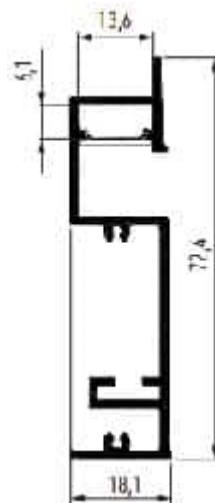

## PR5009

Profilé plinthe

## Caractéristiques techniques

LARGEUR	72,4mm
LARGEUR INTÉRIEURE	12,6mm
HAUTEUR	18,1mm
MATIÈRE	Aluminium
CONDITIONNEMENT	1 pièce

## Références

NOM COMMERCIAL RÉF. CONSTRUCTEUR	LONGUEUR	COULEUR DU PRODUIT
<b>PR5009-2MBLANC</b> ENG0300200000019	2m	Blanc
<b>PR5009-2MGRIS</b> ENG0300200000020	2m	Gris
<b>PR5009-3MBLANC</b> ENG0300200000021	3m	Blanc
<b>PR5009-3MGRIS</b> ENG0300200000022	3m	Gris
<b>PR5009-BLANC-SP</b> ENG0310200000019	Sur mesure	Blanc
<b>PR5009-GRIS-SP</b> ENG0310200000020	Sur mesure	Gris

## Accessoires associés non inclus

NOM COMMERCIAL RÉF. CONSTRUCTEUR	DESCRIPTION	COULEUR	MATIERE	ILLUSTRATION
<b>PR5000-2TR-2M</b> ENG0309904000013	Capot en 2 mètres	Transparent	PMMA	
<b>PR5000-2TR-3M</b> ENG0309904000014	Capot en 3 mètres	Transparent	PMMA	
<b>PR5000-2TR-SP</b> ENG0319904000007	Capot en longueur sur mesure	Transparent	PMMA	