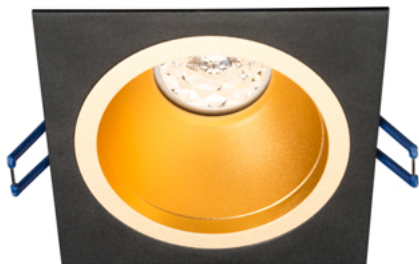

Référence: 27221D

Spot ALU SOFT+ GU10 carré 1 tête fixe, noir/doré IP20

- Couleur visible du produit : noir/doré
- Forme collerette : carré, réglabilité : fixe
- Matériau : aluminium
- Classe de protection : II, tension 230VAC
- Douille : GU10
- Indice de protection : IP20, compatible volume sdb : non
- Compatible isolant(s) : non
- Puissance maximum de la source (non incluse) : 6W
- Patère rapide incluse : Oui
- Kit optiques spoterie inclus : non
- Nombre de tête(s) : 1 tête
- Le montage des diffuseurs opale ou transparent rend le spot IP44. Fixation de la lampe par bague. Livré avec douille GU10 pré-connectée.

IP20 encastré
ment
Ø100mm