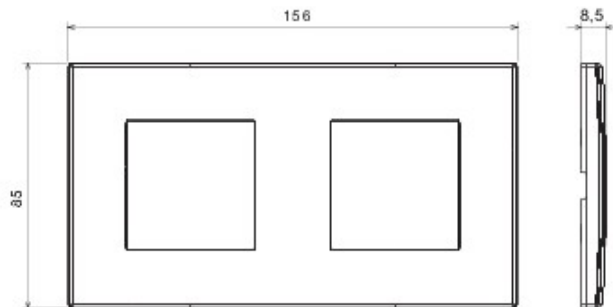

Appareillage résidentiel pour installation en boîte d'encastrement cloisons creuses ou maçonnerie, caractérisé par la sobriété et l'élégance de ses formes classiques. Les plaques en technopolymère sont disponibles en sept couleurs, de 1 poste (2 modules) à 5 postes (2+2+2+2 modules) et peuvent être installées indifféremment aussi bien en position horizontale qu'en verticale. La gamme, développée autour d'un ensemble de mécanismes monoblocs, est disponible en deux couleurs: blanc et ivoire, en finition brillante. Extensible grâce aux mécanismes modulaires de la gamme Chorus.

Catégorie	Plaque	Couleur	Crème
Matière	Technopolymère	Finition	Brillante
Description	2 postes	Type	Horizontale/Verticale
Entraxe	71 mm	Test du fil incandescent	650 °C
Thermopression avec bille	70 °C	Norme	EN 60669-1

### DIMENSIONS