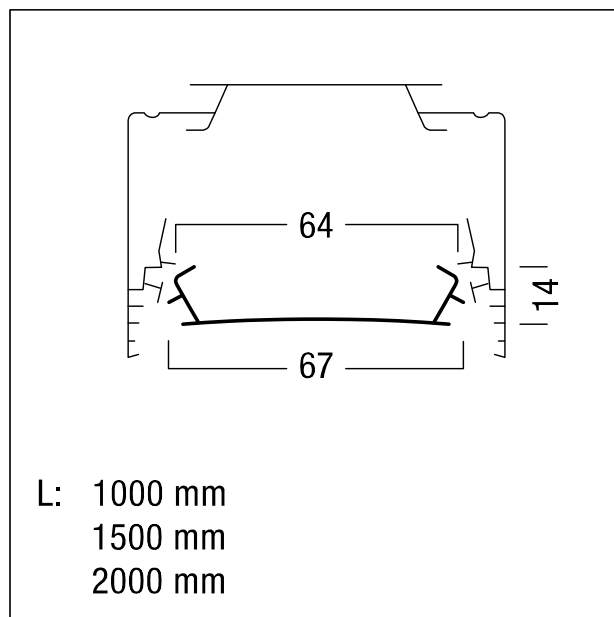

### Couvercle

Cache de = 1000 mm pour un aspect homogène des chemins lumineux interrompus de couleur argent en matière plastique.  
Dimensions : 1000 x 67 x 14 mm. Poids : 0,14 kg.

ZS\_TRS\_F\_Abdeckstreifen\_SL.jpg