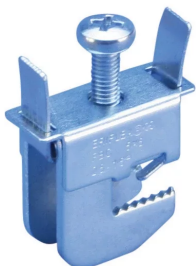

ÉTRIER FBC POUR NVENT ERIFLEX FLEXIBAR ET CÂBLE, 10 MM ÉPAISSEUR DE BARRE, TORSADÉ, 70-MM²-TORSADÉ, 185-MM², 20 MM

CATALOG NUMBER

FBC10X20

CERTIFICATIONS

FEATURES

Collier de serrage très compact pour connecter les câbles de barre de mise à la terre ou les conducteurs nVent ERIFLEX Flexibar, sans nécessité de perçage/poinçonnage

Le conducteur est attaché à l'aide d'une plaque de pression

Les attaches peuvent être montées et glissées en position sur la barre omnibus avant la connexion des conducteurs

Des connexions peuvent être rajoutées une fois la barre omnibus montée

Une seule vis permet de verrouiller l'attache et de faire la connexion

Conformité EAC

Conforme RoHS

CARACTÉRISTIQUES DU PRODUIT

Article Number: 553540

Material: Acier

Finish: Électrozingué

Épaisseur de barre omnibus: 10-mm

Complies With: IEC® 60999

Conductor Size: 70-mm² torsadé - 185-mm² torsadé

Conductor Width: 20-mm

Depth: 31-mm

Height: 54-mm

Width: 40-mm

Torque: 12 – 15 N·m

Unit Weight: 0,14-kg