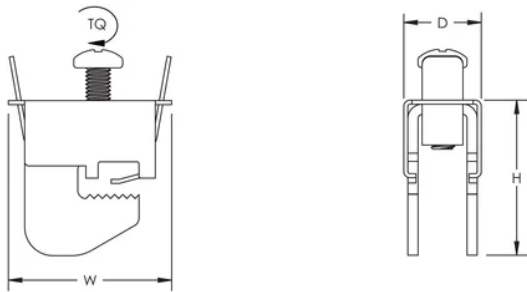

Complies With: IEC® 60999

Conductor Size: 70-mm² torsadé - 185-mm² torsadé

Conductor Width: 20-mm

Depth: 31-mm

Height: 54-mm

Width: 40-mm

Torque: 12 – 15 N·m

Unit Weight: 0,14-kg

ADDITIONAL PRODUCT DETAILS

Le conducteur doit être dénudé au moins à une distance égale à la largeur de l'étrier.

DIAGRAMS

AVERTISSEMENT

Les produits nVent doivent être installés et utilisés conformément aux consignes figurant dans les fiches d'instructions et les documents de formation des produits nVent. Les fiches d'instructions sont disponibles à l'adresse suivante: www.nvent.com et auprès de votre représentant du service client nVent. Une mauvaise installation, une utilisation incorrecte, une application erronée ou toute autre forme de non-respect scrupuleux des instructions et avertissements de nVent peuvent entraîner un dysfonctionnement du produit, des dommages matériels, des lésions corporelles graves et le décès et/ou annuler votre garantie.