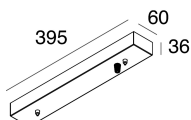

MOUNTING ACCESSORIES

HALOS MINI VERT: ROS. ALIM. REM. BIA

107347.01

ELECTRICAL ACCESSORIES

HALOS: 962 ALIMENTATORE ON-OFF

105103.99

HALOS MINI VERT: ROSONE ON/OFF 482 BIA

107326.01