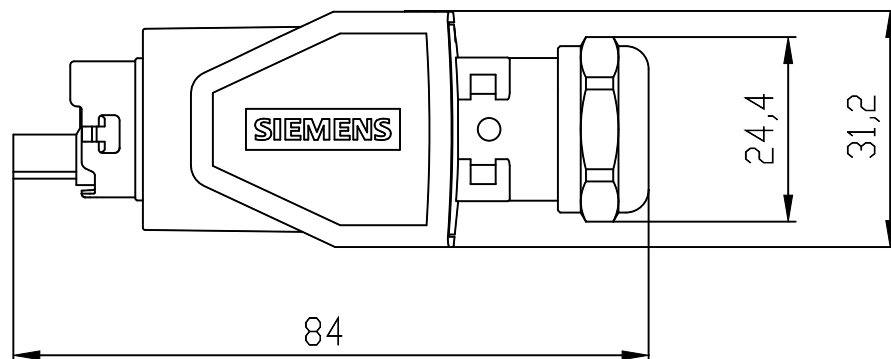

Vorne / Front

Links / Left

Oben / Top

Alle Bemessungswerte sind in Millimeter (mm) angegeben.  
All dimensions are in millimeters (mm).

SIEMENS

6GK19070AB116AA0\_001

Format / Size: DIN A4

Maßstab / Scale: 1:1