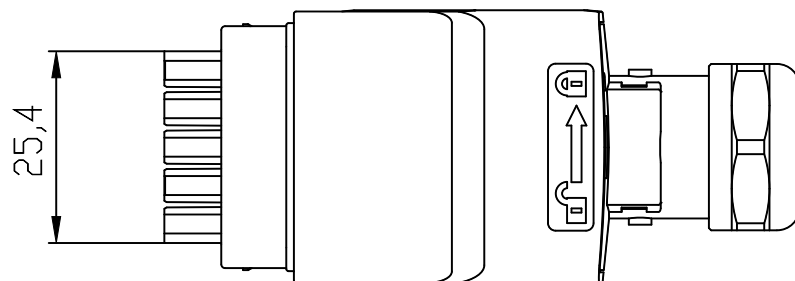

Vorne / Front

Links / Left

Oben / Top

Alle Bemessungswerte sind in Millimeter (mm) angegeben.  
All dimensions are in millimeters (mm).

SIEMENS

6GK19070AB116AA0\_001

Format / Size: DIN A4

Maßstab / Scale: 1:1