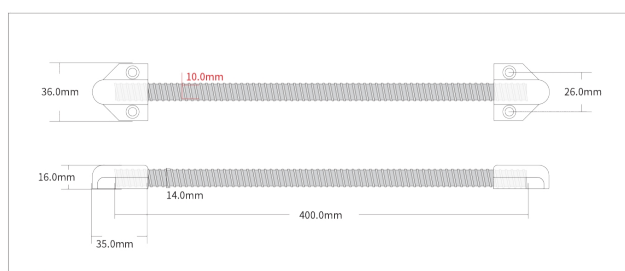

Description et principales caractéristiques techniques

Flexible en inox de 40 cm

- Embouts à visser en plastique
- Diamètre intérieur : 10mm
- Montage des ebouts en saillie

Dimensions (mm) :

Dimensions (H x L x P) : 15 x 40 x 430