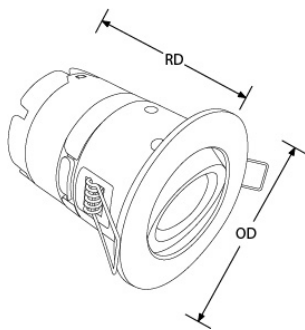

Schéma

Courbe polaire

Couleur

Matt White

Polished
Chrome

Satin Nickel

White

Caractéristiques & Avantages

- La lentille LEDchroic™ offre l'aspect de l'halogène avec l'efficacité de la LED, l'anti-éblouissement et le contrôle précis du faisceau
- Convertible - la hauteur se réduit pour s'adapter aux vides de plafond peu profonds (jusqu'à 56mm)
- Efficacité jusqu'à 107 lm/W
- Indice de protection IP65
- Connecteur rapide FastRFix™ inclus
- Angle de faisceau de 60° pour une répartition uniforme de la lumière
- Compatible plafond coupe-feu - Certifié au feu 30, 60, 90 minutes
- Garantie 7 ans
- A NOTER : Lorsqu'il est utilisé avec un isolant soufflé, ce produit bénéficie d'une garantie de 5 ans à L70 40.000hrs

Caractéristiques produit:

Technologie:	LED	Type de tension d'entrée:	220~240V AC
Facteur de puissance:	0.80	Fréquence:	50/50HZ
Température min:	-20	Diamètre d'encastrement Min. (mm):	85
Diamètre d'encastrement Max. (mm):	85	Température max:	45°C
Réglage positionnel:	Orientable	Distribution lumineuse:	Direct
OD (mm):	98	H (mm):	100
Indice IP:	IP65	Protection coupe-feu:	Oui
Protection acoustique:	Oui	Composition:	Fonte d'aluminium, Polycarbonate, Acier embouti
Composition de l'optique:	PMMA	SDCM:	6
Dépréciation lumineuse :	L70	Durée de vie à L70 (h) :	70000

Certificat: