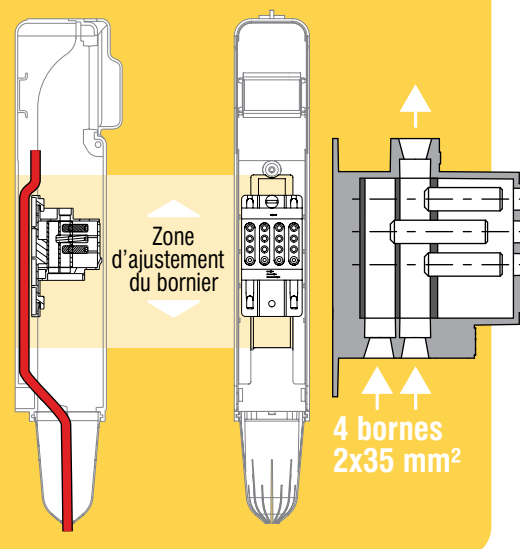

BOÎTIERS avec protection surtensions (parafoudre)

Boîtier pour installation en classe II – A installer en pied de mât d'éclairage public

Boîtier Type 2

BOÎTIER - Spécifications techniques

- Boîtier réalisé en matériau composite auto-extinguible
- Bornier IP2X avec raccordement par vis
- Capacité de raccordement du bornier : 4 bornes à vis pour 2 câbles de 35 mm²
- Possibilité de passer le câble d'alimentation par le haut du boîtier
- Capacité du rail DIN : 2 modules (1 module : 18 mm)
- Possibilité d'accès au coupe-circuit et à la protection surtensions (parafoudre) par une trappe transparente
- Système de fixation par un crochet réglable
- Couleur du boîtier : ivoire
- Coupe-circuit Ph+N 10x38 avec cartouche fusible 4A gG
- Normes : NF EN 60-439.1, UTE C63440, NFC 17-200, IP 44, IK 07, class II, marché CE

PARAFOUDRE - Spécifications techniques

- Protection surtension monophasé type 2 ou 3, modulaire bas+ indicateur visuel (fin de vie) :
- I_{max} 10kA - I_n 5kA - U_p 1.5kV - U_c 320Vac
- Borne de terre fonctionnelle : 500 mm (câbles gris) monté avec des cosses de Ø 6 mm
- 2 possibilités de câblage électrique : connexion en SÉRIE ou connexion en PARALLÈLE
- Norme : IEC/EN 61643-11

Raccordement parafoudre

Installation optimisée

Le passage du câble pour le départ lampe s'effectue derrière le bornier.
Le bornier est ajustable sur rail pour une plus grande aisance d'installation.
Le bornier est extractible pour un raccordement plus aisé.

Diamètre intérieur minimum du candélabre : 99 mm

		Depagne
Boîtier type 2 classe II ivoire	4 bornes 2x35 mm ² , 1 coupe-circuit Ph+N	511 110 00
	4 bornes 2x35 mm ² , 1 coupe-circuit Ph+N avec fusible 4A + 1 parafoudre monophasé	511 110 20
Parafoudre monophasé type 2 ou 3 (I _n 5kA - I _{max} 10kA)	1 module taille basse, livré en vrac	954 601 01