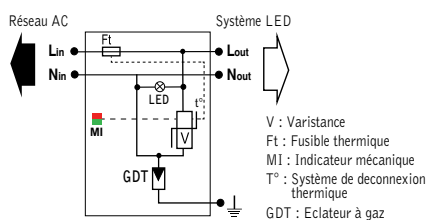

BOÎTIERS avec protection surtensions (parafoudre)

Boîtier pour installation en classe II – A installer en pied de mât d'éclairage public

Boîtier Type 2

BOÎTIER - Spécifications techniques

- Boîtier réalisé en matériau composite auto-extinguible
- Bornier IP2X avec raccordement par vis
- Capacité de raccordement du bornier : 4 bornes à vis pour 2 câbles de 35 mm²
- Possibilité de passer le câble d'alimentation par le haut du boîtier
- Capacité du rail DIN : 2 modules (1 module : 18 mm)
- Possibilité d'accès au coupe-circuit et à la protection surtensions (parafoudre) par une trappe transparente
- Système de fixation par un crochet réglable
- Couleur du boîtier : ivoire
- Coupe-circuit Ph+N 10x38 avec cartouche fusible 4A gG
- Normes : NF EN 60-439.1, UTE C63440, NFC 17-200, IP 44, IK 07, class II, marché CE

PARAFOUDRE - Spécifications techniques

- Protection surtension monophasé type 2 ou 3, modulaire bas+ indicateur visuel (fin de vie) :
- I_{max} 10kA - I_n 5kA - U_p 1.5kV - U_c 320Vac
- Borne de terre fonctionnelle : 500 mm (câbles gris) monté avec des cosses de Ø 6 mm
- 2 possibilités de câblage électrique : connexion en SÉRIE ou connexion en PARALLÈLE
- Norme : IEC/EN 61643-11

Raccordement parafoudre

Installation optimisée

Le passage du câble pour le départ lampe s'effectue derrière le bornier.
Le bornier est ajustable sur rail pour une plus grande aisance d'installation.
Le bornier est extractible pour un raccordement plus aisé.

Diamètre intérieur minimum du candélabre : 99 mm

		Depagne
Boîtier type 2 classe II ivoire	4 bornes 2x35 mm ² , 1 coupe-circuit Ph+N	511 110 00
	4 bornes 2x35 mm ² , 1 coupe-circuit Ph+N avec fusible 4A + 1 parafoudre monophasé	511 110 20
Parafoudre monophasé type 2 ou 3 (I _n 5kA - I _{max} 10kA)	1 module taille basse, livré en vrac	954 601 01