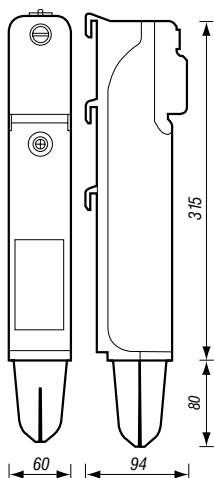

BOÎTIERS avec protection surtensions (parafoudre)

Boîtier pour installation en classe II – A installer en pied de mât d'éclairage public

Boîtier Type 2

BOÎTIER - Spécifications techniques

- Boîtier réalisé en matériau composite auto-extinguible
- Bornier IP2X avec raccordement par vis
- Capacité de raccordement du bornier : 4 bornes à vis pour 2 câbles de 35 mm²
- Possibilité de passer le câble d'alimentation par le haut du boîtier
- Capacité du rail DIN : 2 modules (1 module : 18 mm)
- Possibilité d'accès au coupe-circuit et à la protection surtensions (parafoudre) par une trappe transparente
- Système de fixation par un crochet réglable
- Couleur du boîtier : ivoire
- Coupe-circuit Ph+N 10x38 avec cartouche fusible 4A gG
- Normes : NF EN 60-439.1, UTE C63440, NFC 17-200, IP 44, IK 07, class II, marché CE

PARAFOUDRE - Spécifications techniques

- Protection surtension monophasé type 2 ou 3, modulaire bas+ indicateur visuel (fin de vie) :
- I_{max} 10kA - I_n 5kA - U_p 1.5kV - U_c 320Vac
- Borne de terre fonctionnelle : 500 mm (câbles gris) monté avec des cosses de Ø 6 mm
- 2 possibilités de câblage électrique : connexion en SÉRIE ou connexion en PARALLÈLE
- Norme : IEC/EN 61643-11

Raccordement parafoudre

Installation optimisée

Le passage du câble pour le départ lampe s'effectue derrière le bornier.
Le bornier est ajustable sur rail pour une plus grande aisance d'installation.
Le bornier est extractible pour un raccordement plus aisé.

Diamètre intérieur minimum du candélabre : 99 mm

		Depagne
Boîtier type 2 classe II ivoire	4 bornes 2x35 mm ² , 1 coupe-circuit Ph+N	511 110 00
	4 bornes 2x35 mm ² , 1 coupe-circuit Ph+N avec fusible 4A + 1 parafoudre monophasé	511 110 20
Parafoudre monophasé type 2 ou 3 (I _n 5kA - I _{max} 10kA)	1 module taille basse, livré en vrac	954 601 01