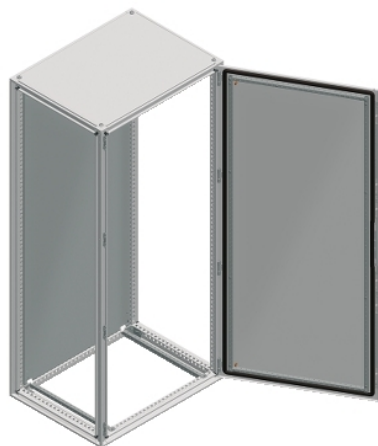

# NSYSF16860

Spacial SF - cellule - 1 porte - sans châssis -  
assemblé - 1600x800x600mm

### Principales

Gamme	Spacial
Extended range	Spacial SF
Application	Polyvalent
Type de produit ou équipement	Enveloppe juxtaposable
Hauteur nominale de l'enveloppe	1600 mm
Largeur nominale de l'enveloppe	800 mm
Profondeur nominale de l'enveloppe	600 mm
Installation du coffret	Posé au sol
Composition de l'appareil	2 rails coulissants 4 support de platine de montage 1 structure 1 porte 1 système de verrouillage à poignée: porte 1 panneau arrière 1 toit

### Complémentaires

Type de structure	Formé à partir d'une section unique Panneaux et portes intégrés à la structure Structure perforée avec pas de 25 mm Montants verticaux reliés aux cadres supérieur et inférieur
Type de porte	Pleine avant
Nombre de portes	Avant: 1 porte(s)
Ouverture de porte	Réversible (120 °)
Type de verrou	Serrure à 4 points, poignée avec insert à double barre 5 mm porte avant
Type de châssis plein	Sans châssis plein
Type de plaque passe-câbles	Sans plaque presse-étoupe
Accessibilité	Avant Arrière Côtés du boîtier
Pièces amovibles	Porte par vis charnière Panneau arrière par vis Toit par vis Support de platine de montage par vis Rail coulissant par vis
Matière	Encadrement: acier galvanisé Montants: acier galvanisé Porte: tôle d'acier Panneaux: tôle d'acier Charnière: zamak Poignée: polyamide 6 avec 30 % de fibre de verre
Finition de surface	Poudre époxy-polyester
Couleur	Enveloppe: gris (RAL 7035) Poignée: noir (RAL 9005)
Poids du produit	95,4 kg