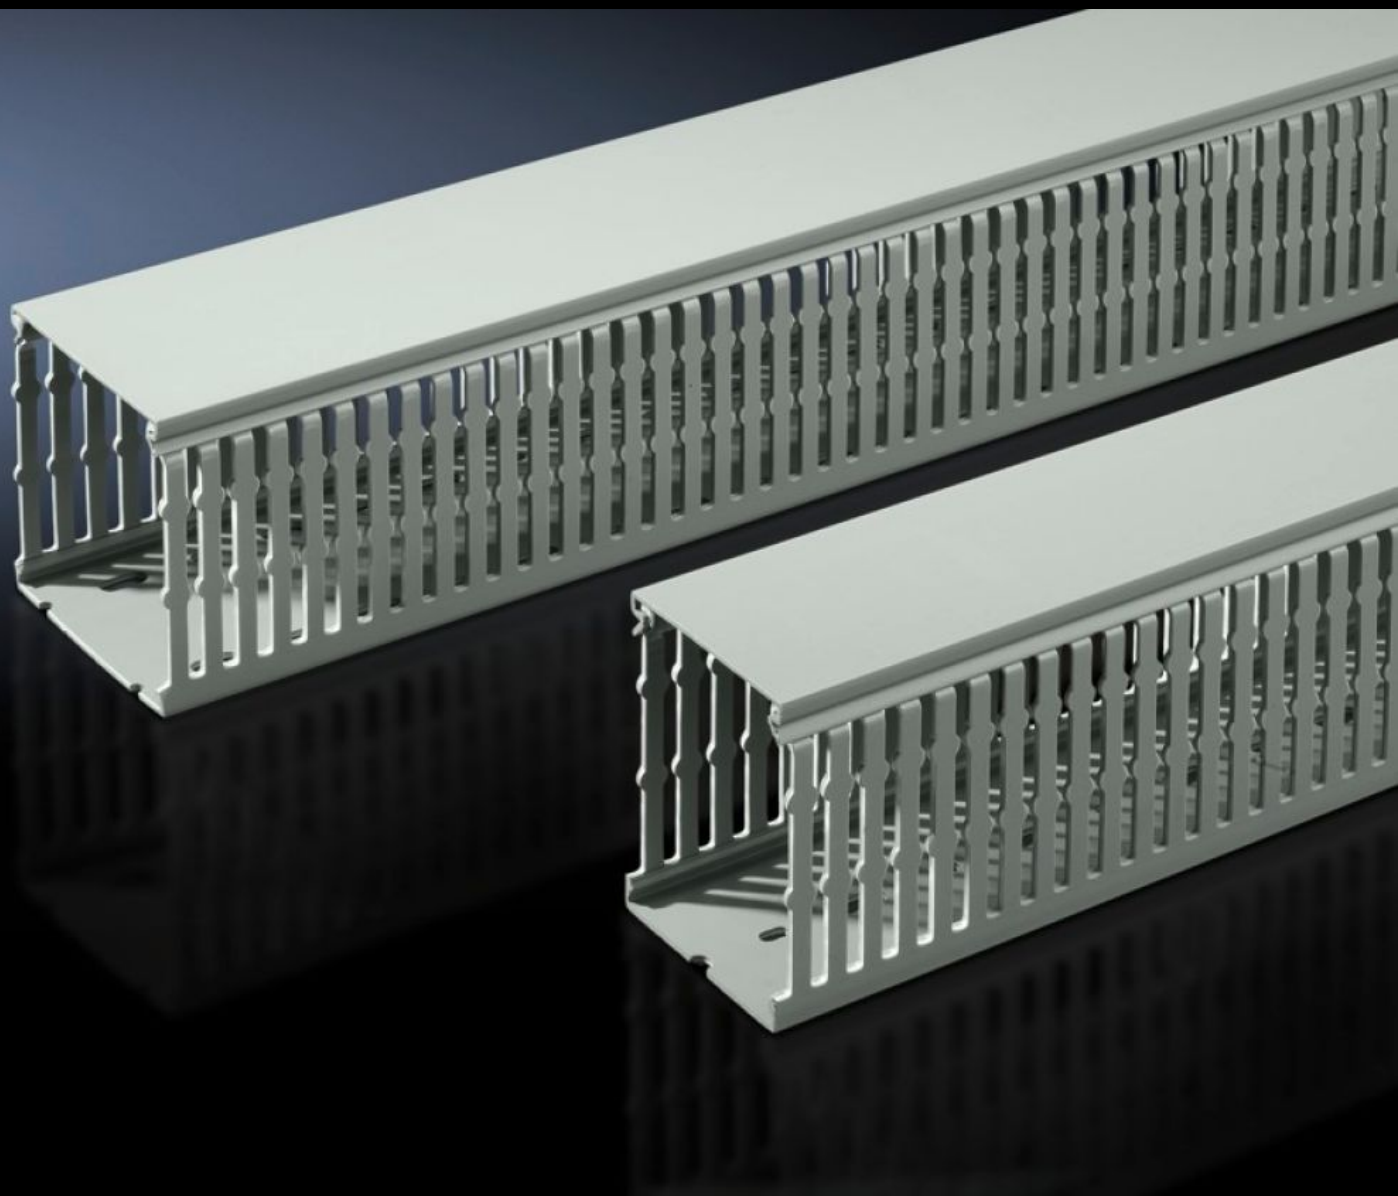

Rittal – The System.

Faster – better – everywhere.

TS 8800.752

Goulotte de câblage

État: 27/05/2024 (La source: rittal.com/fr-fr)

ENCLOSURES

POWER DISTRIBUTION

CLIMATE CONTROL

IT INFRASTRUCTURE

SOFTWARE & SERVICES

FRIEDHELM LOH GROUP