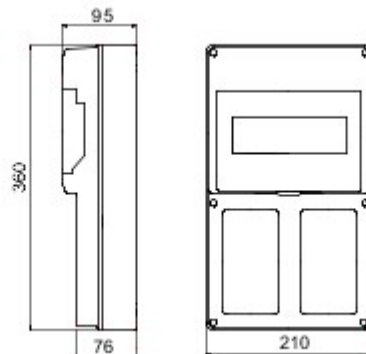

Un système complet de coffrets électriques IP65 pour la distribution d'énergie dans les applications du tertiaire, du secteur commercial et de la construction, disponibles en version vide ou câblée, en conformité avec les normes internationales EN 61439-3 et EN 61439-4. Les coffrets de distribution permettent d'installer des socles de prise encastrés et des prises interverrouillées jusqu'à 63A. Disponibles en 5, 10, 14 ou 20 modules DIN, les modules additionnels 14 et 20 modules DIN permettent de doubler la capacité modulaire des coffrets. Les dispositifs de protection sont visibles et accessibles grâce à un large volet transparent avec poignée ergonomique; les vis "charnières" de la face avant facilitent les opérations de câblage ainsi que la maintenance. Les coffrets Q-DIN sont idéals tant pour les installations fixes en montage saillie ou sur poteau, qu'en version transportable, équipés d'une poignée ou d'un support. Pour garantir la meilleure performance possible, y compris en extérieur avec une exposition prolongée au soleil et aux intempéries, les coffrets Q-DIN sont également résistants aux rayons UV en conformité avec la norme EN 62208.

DIMENSIONS

SYMBOLE TECHNIQUE

IP

IP55

GWT

650 °C

IK

IK08