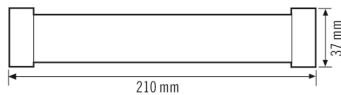

BOÎTIER

Dimensions	Hauteur/profondeur 210 mm, Ø 37 mm
------------	------------------------------------

Poids	680 g
Température ambiante admissible	5 °C...+35 °C

RACCORDEMENT

Tension nominale	4.8 – 4.8 V
------------------	-------------

Dimensions

Description détaillée du produit

Batterie compatible avec la série ELH, 2 000 mAh, version encastrée