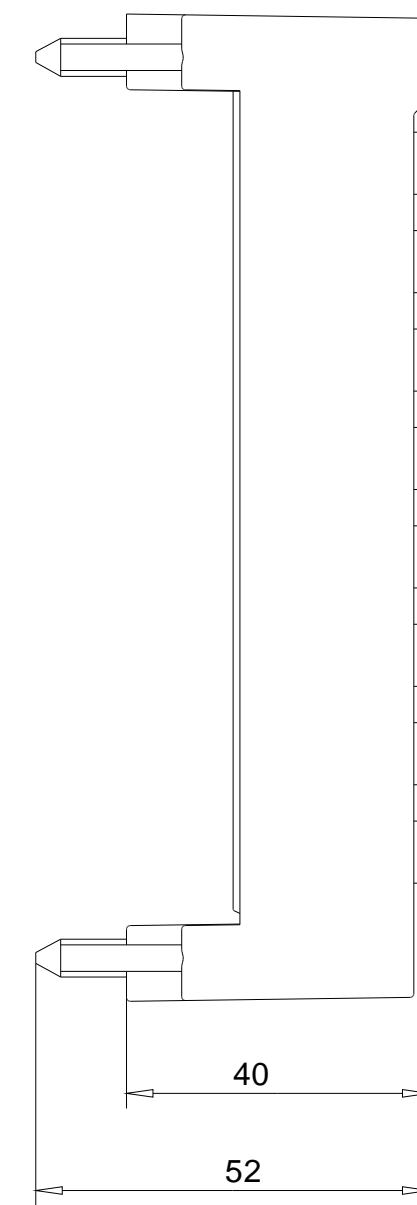

Vorne / Front

Links / Left

Oben / Top

Alle Bemessungswerte sind in Millimeter (mm) angegeben.
All dimensions are in millimeters (mm).

SIEMENS

6ES71944CB000AA0_001

Format / Size: DIN A2

Maßstab / Scale: 1:1