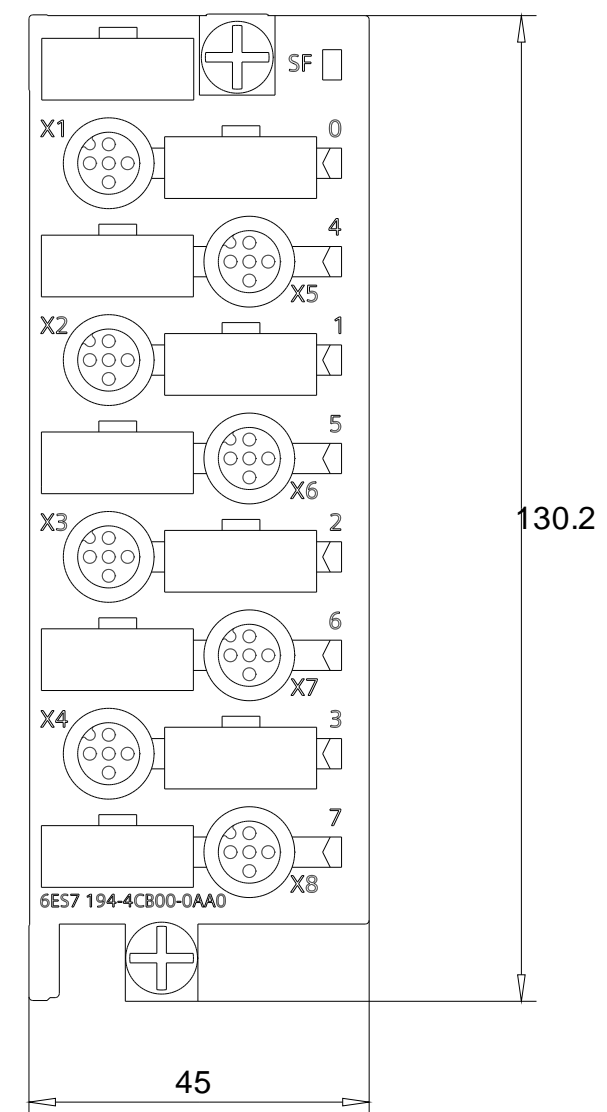

Vorne / Front

Links / Left

Oben / Top

Alle Bemessungswerte sind in Millimeter (mm) angegeben.
All dimensions are in millimeters (mm).

SIEMENS

6ES71944CB000AA0_001

Format / Size: DIN A2

Maßstab / Scale: 1:1