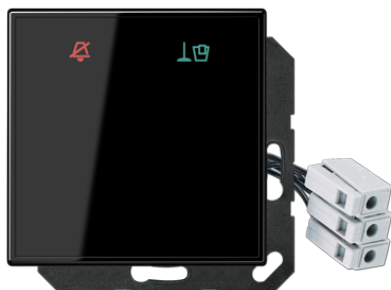

Fiche technique produit

Enjoliveur hôtel (verre) avec dispositif LED 24 V, extérieur

Numéro de référence

LS CU KO6 M 24 SW

Enjoliveur hôtel (verre) avec dispositif LED 24 V, extérieur

(avec support de fixation à vis)
 avec lampe LED rouge et vert
 avec symbole "Ne pas déranger" (rétroéclairé rouge) et symbole "Faire le ménage"
 (rétroéclairé vert)
 En mode non actif, les symboles ne sont pas visibles
 Le poste extérieur signale l'état du poste intérieur.

Couleur:

Noir

Matériaux:

verre
