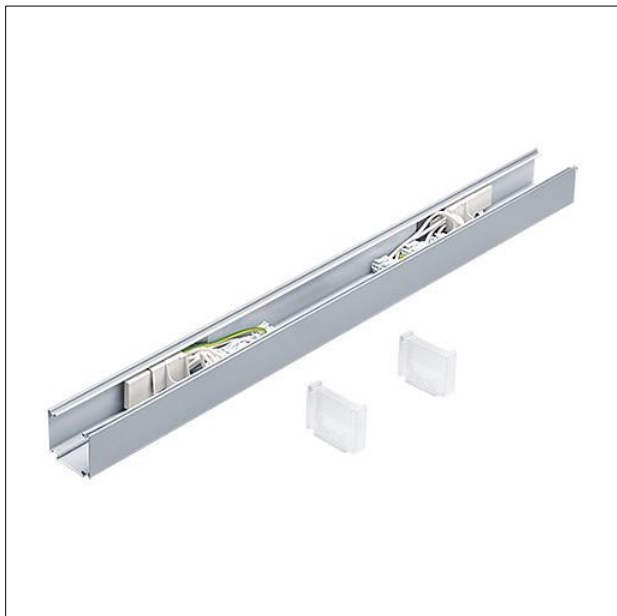

Alimentation médiane argentée

Alimentation électrique médiane L750, argent, en tôle d'acier profilée pour un raccordement électrique au centre ou une répartition centrale de la charge du chemin lumineux. 2 sets avec borniers enfichables permettant le branchement de 5 câbles d'alimentation, de 2 x 2 lignes d'éclairage de sécurité et de 2 lignes de commande. Protection contre les contacts accidentels sur le profilé conducteur de courant. L'alimentation médiane TECTON peut être recouverte par les extrémités de deux luminaires TECTON de plus de 1000 mm ou par des couvre-joints. Dimensions : 750 x 60 x 54 mm ; poids : 1,45 kg

ZS_TEC_F_TM_750_SR.jpg